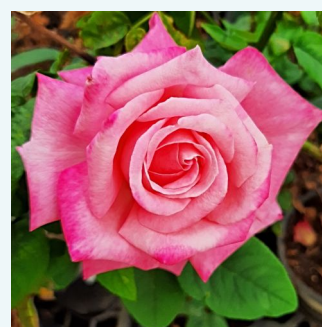

Rosa Kós Károly emléke

ružičasta - Ruža čajevke
60-70 cm
diskretni miris ruže - -
Márk Gergely