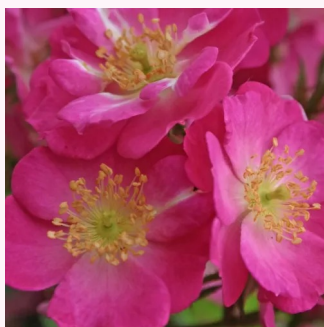

**Rosa Little Sunset®**

žuto - crveno - Mini - patuljasta ruža  
25-40 cm  
bez mirisna ruža - -  
W. Kordes & Sons

**Rosa Lollipop™**

boja karme - Mini - patuljasta ruža  
20-40 cm  
diskretni miris ruže - -  
Ralph S. Moore