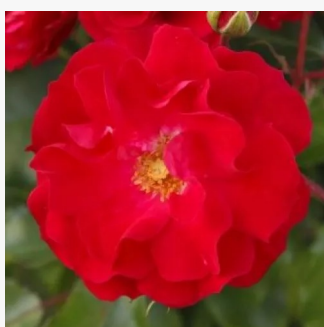

**Rosa Roseromantic®**

ružičasta - Floribunda ruže  
60-90 cm  
bez mirisna ruža - -  
W. Kordes' Söhne®

**Rosa Rotilia®**

crvena - Floribunda ruže  
60-80 cm  
diskretni miris ruže - -  
Wilhelm Kordes III.