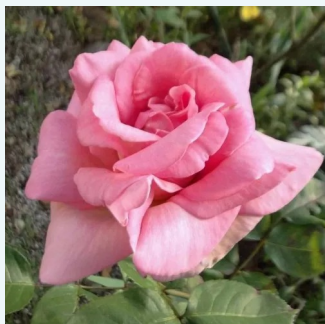

Rosa Flamingo

ružičasta - Ruža čajevke
80-100 cm
intenzivan miris ruže - -
Jan A. Herholdt