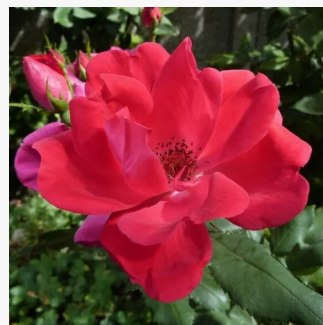

Rosa Knock Out®

crvena - Floribunda ruže
60-80 cm
bez mirisna ruža - -
William J. Radler