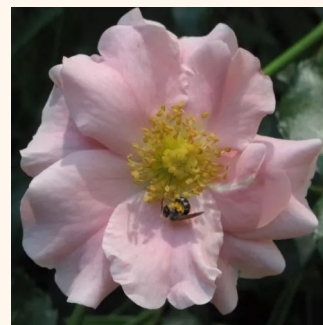

Rosa Satin Haze®

svijetlo roza - Pokrivači tla ruža
30-40 cm
bez mirisna ruža - -
Christian Evers