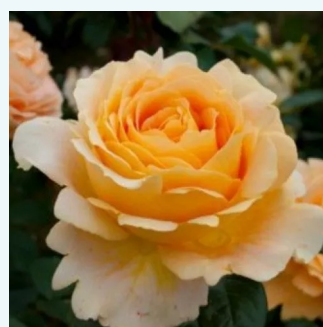

Rosa Crème brûlée

krem žuta - Ruža čajevke
50-70 cm
diskretni miris ruže - -
Hans Jürgen Evers