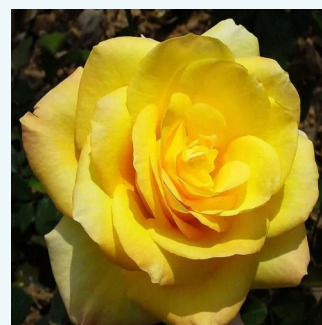

Rosa King's Ransom™

zlatno žuta - Ruža čajevke
75-150 cm
intenzivan miris ruže - -
Dr. Dennison H. Morey