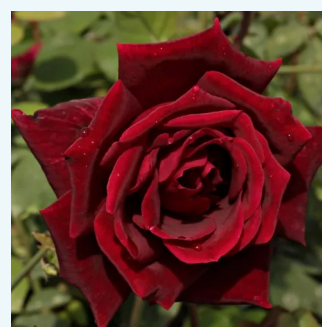

Rosa Papa Meilland®

tamno baršunasto bordo - Ruža čajevke
90-120 cm
intenzivan miris ruže - jaki slatki miris
Alain Meilland