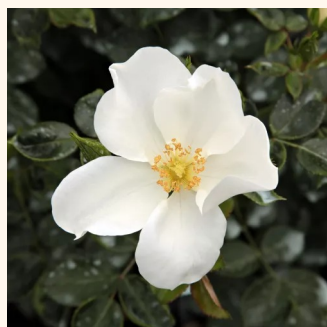

Rosa Escimo®

bijela - Pokrivači tla ruža
60-90 cm
bez mirisna ruža - -
Wilhelm Kordes III.