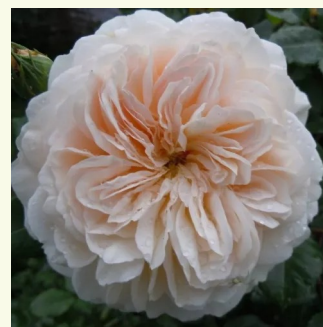

**Rosa Candy Rain™**

ružičasta marelica - Engleska ruža  
120-300 cm  
intenzivan miris ruže - voćna  
David Austin

**Rosa Chantal Mérieux™**

ružičasta - Nostalgična ruža  
80-100 cm  
intenzivan miris ruže - -  
Dominique Massad

**Rosa Chapeau de Mireille™**

blijedo žuta - Nostalgična ruža  
80-110 cm  
diskretni miris ruže - -  
Dominique Massad

**Rosa Charles Rennie Mackintosh**

ružičasta - Engleska ruža  
90-150 cm  
diskretni miris ruže - okus mošusa  
David Austin

**Rosa Charlotte**

žuta - Engleska ruža  
90-185 cm  
diskretni miris ruže - -  
David Austin

**Rosa Claudia Cardinale™**

žuta - Nostalgična ruža  
150-250 cm  
intenzivan miris ruže - -  
Dominique Massad

**Rosa Crocus Rose**

bijela - Engleska ruža  
90-120 cm  
diskretni miris ruže - -  
David Austin

**Rosa Diadal™**

blijedo ružičasta - Nostalgična ruža  
100-150 cm  
diskretni miris ruže - -  
-

**Rosa Eglantyne**