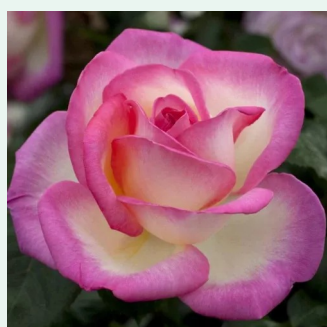

Rosa Princesse De Monaco® Gpt

bijelo - ružičasto - Ruža puzavica
200-300 cm
diskretni miris ruže - -
Unknown Australian origin