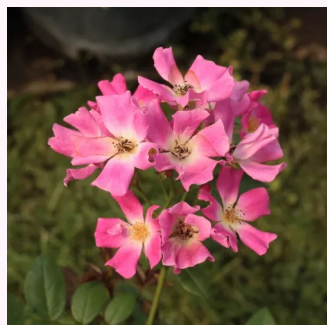

Rosa Ernye

ružičasta - Mini - patuljasta ruža
50-60 cm
bez mirisna ruža - -
Márk Gergely