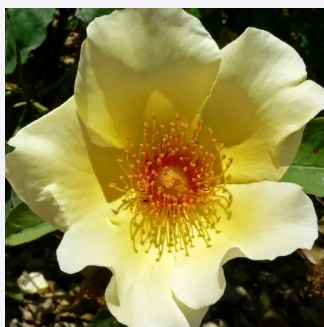

**Rosa Frühlingsgold®**

žuta - Divlja ruža  
200-400 cm  
intenzivan miris ruže - voćna  
Wilhelm J.H. Kordes II.

**Rosa Golden Wings**

blijedo žuta - Divlja ruža  
100-200 cm  
diskretni miris ruže - -  
Roy E. Shepherd