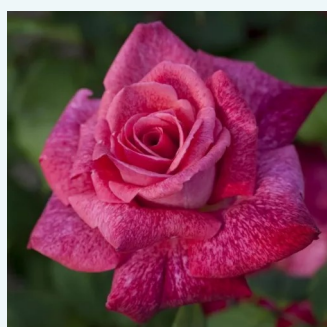

**Rosa Piccadilly**

šarlah tano crvena ispod s listovi zlatno žuti -  
Ruža čajevke  
100-140 cm  
diskretni miris ruže - jaki slatki miris  
Samuel Darragh McGredy IV.

**Rosa Pierre Arditi®**

bijela - Ruža čajevke  
90-120 cm  
intenzivan miris ruže - -  
Alain Meilland