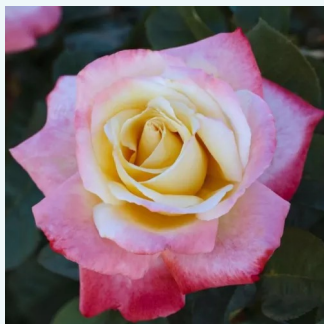

Rosa Laetitia Casta®

bijelo - ružičasto - Ruža čajevke
70-130 cm
intenzivan miris ruže - -
Meiland International