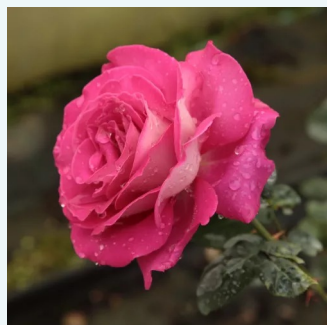

Rosa Baronne E. de Rothschild

tamno ružičasta - Ruža čajevke
90-130 cm
bez mirisna ruža - -
Meilland International