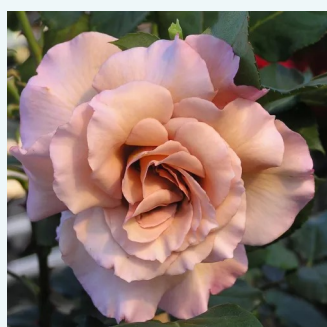

Rosa Chocolate Rose™

narančasta - smeđa - Ruža čajevke
60-100 cm
diskretni miris ruže - -
William E. Tysterman