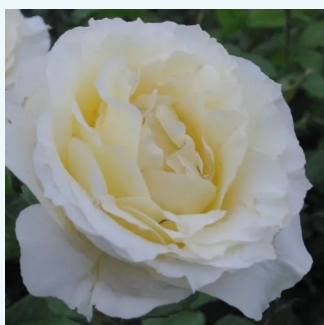

Rosa Iris Honey

boja putra - Ruža čajevke
100-120 cm
diskretni miris ruže - -
-