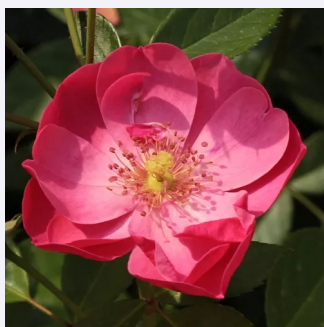

Rosa Angela®

roza-ružičasta - Grmolike
100-150 cm
intenzivan miris ruže - -
Reimer Kordes