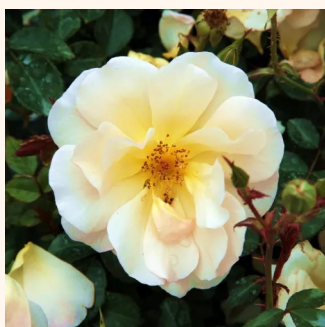

Rosa Pimprenelle™

žuta - Pokrivači tla ruža
70-80 cm
diskretni miris ruže - -
Georges Delbard