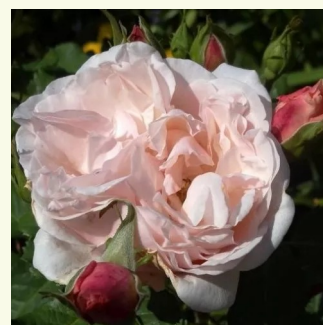

**Rosa Charlotte**

žuta - Engleska ruža  
90-185 cm  
diskretni miris ruže - -  
David Austin

**Rosa Claudia Cardinale™**

žuta - Nostalgična ruža  
150-250 cm  
intenzivan miris ruže - -  
Dominique Massad

**Rosa Crocus Rose**

bijela - Engleska ruža  
90-120 cm  
diskretni miris ruže - -  
David Austin

**Rosa Diadal™**

blijedo ružičasta - Nostalgična ruža  
100-150 cm  
diskretni miris ruže - -  
-

**Rosa Eglantyne**

svjetla ružičasta - Engleska ruža  
80-120 cm  
intenzivan miris ruže - miris ruže mjesečarke  
David Austin

**Rosa Eifelzauber®**

ružičasta - Nostalgična ruža  
90-150 cm  
diskretni miris ruže - -  
W. Kordes & Sons