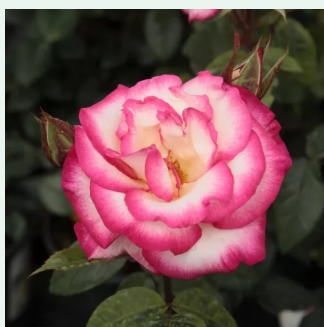

Rosa Harlekin®

bijela, rubovi lista ciklama roza - Ruža puzavica
280-320 cm
srednjeg intenziteta miris ruže - -
Reimer Kordes