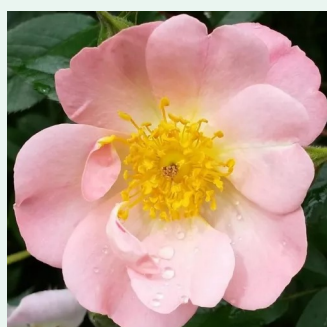

Rosa Open Arms

ružičasta - Ruža puzavica
150-245 cm
intenzivan miris ruže - -
Christopher H. Warner