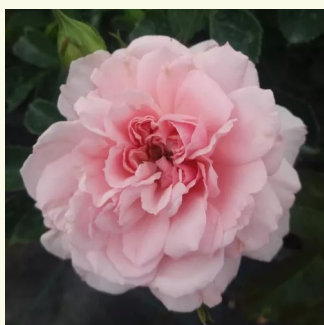

tamno žuta - Engleska ruža  
75-120 cm  
intenzivan miris ruže - -  
David Austin

**Rosa Auswith**

svijetlo roza - Engleska ruža  
90-150 cm  
srednjeg intenziteta miris ruže - -  
David Austin

**Rosa Auswonder**

boja breskve sa roza , mješana - Engleska ruža  
75-100 cm  
intenzivan miris ruže - -  
David Austin

**Rosa Blush™ Winterjewel®**

svijetlo roza - Nostalgična ruža  
80-90 cm  
diskretni miris ruže - -  
PhenoGeno Roses

**Rosa Candy Rain™**

ružičasta marelica - Engleska ruža  
120-300 cm  
intenzivan miris ruže - voćna  
David Austin

**Rosa Chantal Mérieux™**

ružičasta - Nostalgična ruža  
80-100 cm  
intenzivan miris ruže - -  
Dominique Massad