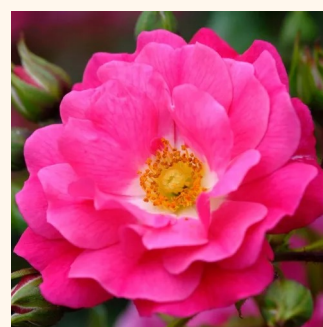

Rosa Noatraum

karmin-roza - Pokrivači tla ruža
30-70 cm
diskretni miris ruže - -
Werner Noack