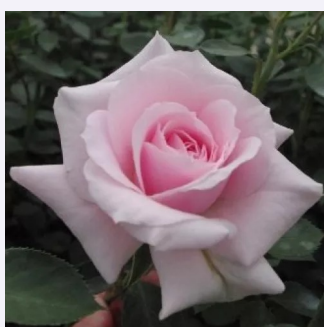

crvena - Divlja ruža  
200-300 cm  
bez mirisna ruža - -  
J.H. Eddie

**Rosa Elmshorn®**

tamno roza - Grmolike  
120-200 cm  
diskretni miris ruže - -  
Reimer Kordes

**Rosa Fáy Aladár**

narančasta - ružičasta - Grmolike  
100-120 cm  
bez mirisna ruža - -  
Márk Gergely