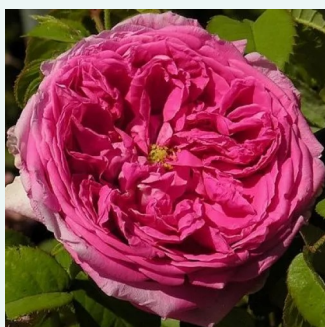

**Rosa Alain Blanchard**

boja sljeza - Galska ruža  
100-150 cm  
intenzivan miris ruže - -  
Coquerel

**Rosa Albéric Barbier**

svijetlo krem boja sa žutim centrom - Starinske  
ruže - Climber  
450-610 cm  
srednjeg intenziteta miris ruže - -  
Barbier Frères & Compagnie

**Rosa Albertine**

narandasto roza - Starinske ruže - Climber  
200-600 cm  
diskretni miris ruže - -  
Brent C. Dickerson

**Rosa Ännchen von Tharau**

krem bijela sa žutim prašnicima - Alba ruža  
200-300 cm  
diskretni miris ruže - voćna  
Rudolf Geschwind