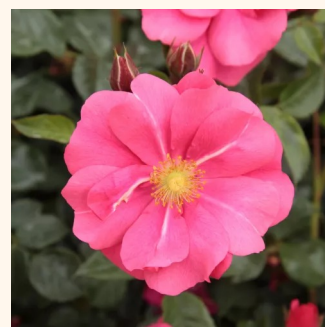

Rosa Vanity

jako roza , boja ciklame - Pokrivači tla ruža
30-50 cm
srednjeg intenziteta miris ruže - okus mošusa
Joseph Hardwick Pemberton