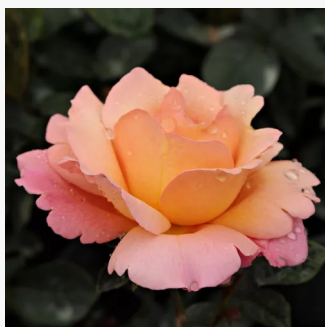

**Rosa Animo**

narandasto - Floribunda ruže  
100-160 cm  
intenzivan miris ruže - -  
De Ruiter Innovations BV.

**Rosa Anna Mège™**

crvena - Floribunda ruže  
50-100 cm  
diskretni miris ruže - -  
Dominique Massad