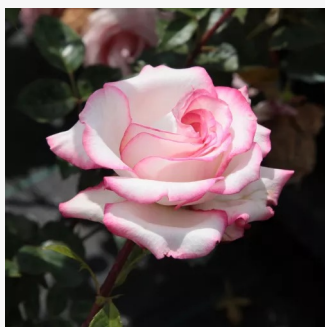

**Rosa Grüss an Aachen™**

svijetlo roza - Floribunda - grandiflora ruža  
100-160 cm  
diskretni miris ruže - jaki slatki miris  
L. Wilhelm Hinner

**Rosa Hadikfalva**

ružičasta - Polianta ruže  
30-50 cm  
diskretni miris ruže - -  
Márk Gergely