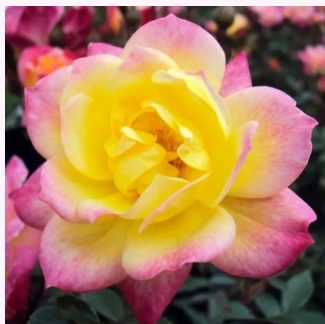

Rosa Baby Masquerade®

žuto koraljno roza krajevi , sve tamno crvenije
bude, a na kraju blijedi u karmu tamno crvenu
boju - Mini - patuljasta ruža
20-40 cm
bez mirisna ruža - -
Mathias Tantau, Jr.