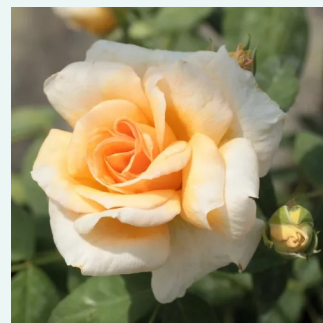

Rosa Crépuscule

boja breskve - Noisete ruža
180-400 cm
intenzivan miris ruže - -
Francis Dubreuil