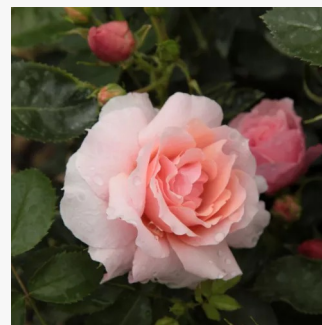

Rosa Chewgentpeach

boja breskve - Floribunda - grandiflora ruža
100-120 cm
bez mirisna ruža - -
Christopher H. Warner