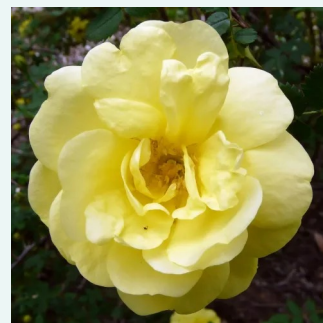

**Rosa Queen of Bourbons**

mješavina roze - Burbon ruža  
180-400 cm  
intenzivan miris ruže - jaki slatki miris  
Mauget

**Rosa Reine des Violettes**

baršunasta tamno ljubičasta - Hibrid perpetual  
ruža  
120-240 cm  
intenzivan miris ruže - -  
Mille-Mallet

**Rosa Roger Lambelin**

crvena sa bijelim rubom - Hibrid perpetual ruža  
90-150 cm  
intenzivan miris ruže - -  
Marie-Louise (aka Widow, Vve) Schwartz

**Rosa Rosa Harisonii**

blijedo žuta - Stara vrtna ruža  
90-300 cm  
diskretni miris ruže - voćna  
George Folliott Harison