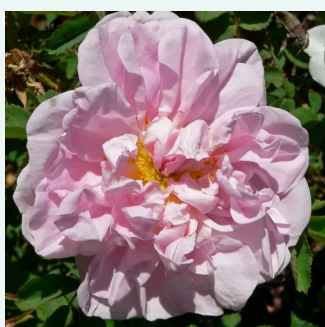

Rosa Stanwell Perpetual

bijela blijedo roza sa sjenama - Hibrid perpetual
ruža
180-250 cm
diskretni miris ruže - -
C. Brown