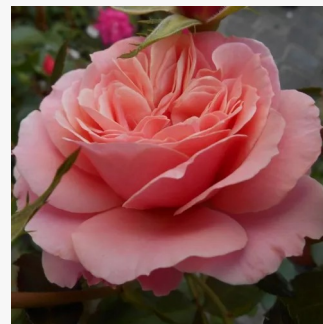

Rosa Botticelli®

ružičasta - Floribunda ruže
70-80 cm
bez mirisna ruža - -
Meiland International