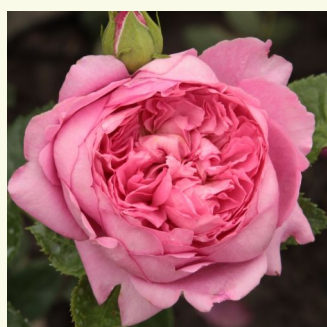

boja breskve sa roza , mješana - Engleska ruža  
75-100 cm  
intenzivan miris ruže - -  
David Austin

**Rosa Blush™ Winterjewel®**

svijetlo roza - Nostalgična ruža  
80-90 cm  
diskretni miris ruže - -  
PhenoGeno Roses

**Rosa Candy Rain™**

ružičasta marelica - Engleska ruža  
120-300 cm  
intenzivan miris ruže - voćna  
David Austin

**Rosa Chantal Mérieux™**

ružičasta - Nostalgična ruža  
80-100 cm  
intenzivan miris ruže - -  
Dominique Massad

**Rosa Chapeau de Mireille™**

blijedo žuta - Nostalgična ruža  
80-110 cm  
diskretni miris ruže - -  
Dominique Massad

**Rosa Charles Rennie Mackintosh**

ružičasta - Engleska ruža  
90-150 cm  
diskretni miris ruže - okus mošusa  
David Austin