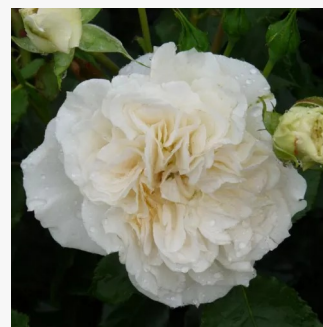

Rosa Petticoat®

bijela - Floribunda ruže
80-120 cm
diskretni miris ruže - -
Tim Hermann Kordes