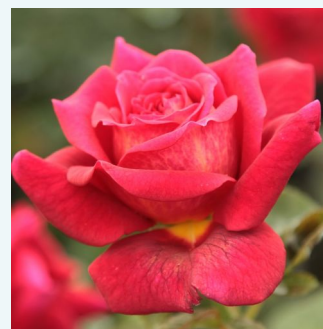

Rosa L'Ami des Jardins™

crvena - Ruža čajevke
90-100 cm
diskretni miris ruže - -
Dominique Massad