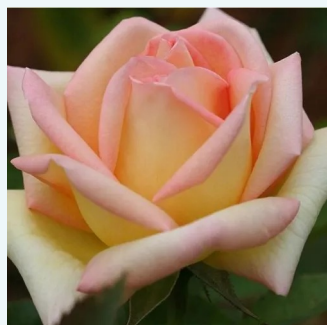

Rosa Diorama

tamno žuta - Ruža čajevke
90-130 cm
srednjeg intenziteta miris ruže - -
De Ruiter Innovations BV.