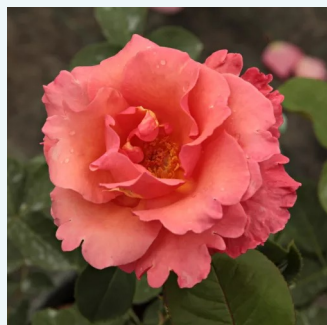

Rosa Sandringham Centenary™

ružičasta - Ruža čajevke
90-100 cm
diskretni miris ruže - -
Wisbech Plant Co. Ltd.