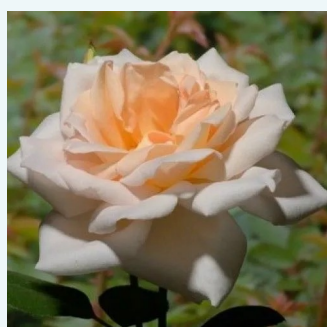

Rosa Grand Mogul

boja putra , listovi slabo roza - Ruža čajevke
100-120 cm
diskretni miris ruže - -
Georges Delbard, Andre Chabert