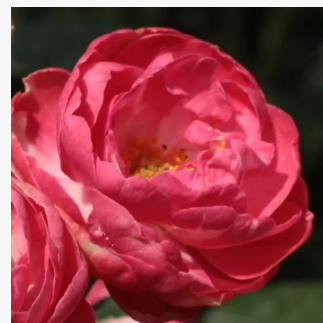

Rosa Dick Koster™

karmin crvena - Polianta ruže
30-70 cm
diskretni miris ruže - -
D.A. Koster