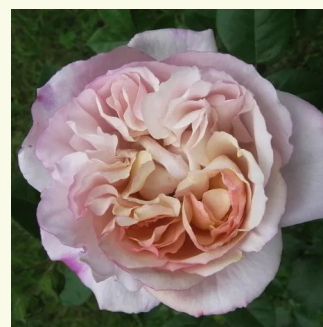

**Rosa Evelyn**

boja breskve mješano - Engleska ruža  
100-150 cm  
intenzivan miris ruže - jaki slatki miris  
David Austin

**Rosa Felidá™**

marelica - Nostalglična ruža  
100-120 cm  
intenzivan miris ruže - -  
Heinrich Schultheis

**Rosa Georges Denjean™**

žuta - ružičasta - Nostalglična ruža  
80-100 cm  
intenzivan miris ruže - -  
Dominique Massad

**Rosa Griselis™**

blijedo ljubičasta - Nostalglična ruža  
80-110 cm  
diskretni miris ruže - -  
Dominique Massad