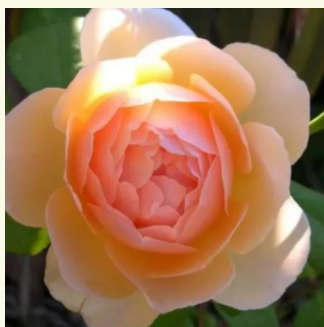

**Rosa Ausbord**

ružičasta - Engleska ruža  
100-180 cm  
intenzivan miris ruže - -  
David Austin

**Rosa Ausclub**

blijedo roza - Engleska ruža  
75-180 cm  
diskretni miris ruže - jaki slatki miris  
David Austin

**Rosa Ausglisten**

ružičasta - Engleska ruža  
90-150 cm  
diskretni miris ruže - jaki slatki miris  
David Austin

**Rosa Ausglobe**

ružičasta - Engleska ruža  
100-250 cm  
intenzivan miris ruže - -  
David Austin

**Rosa Ausgold**

medeno žuta - Engleska ruža  
120-150 cm  
intenzivan miris ruže - jaki slatki miris  
David Austin

**Rosa Ausjo**

žuta - Engleska ruža  
90-120 cm  
intenzivan miris ruže - voćna  
David Austin