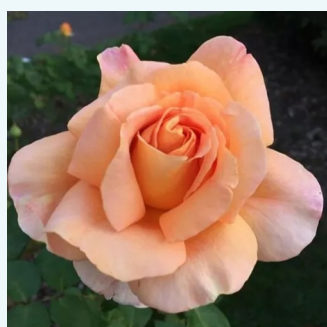

**Rosa Amica™**

žarko crvena sa sjenom narandasto žute - Ruža čajevke  
50-150 cm  
intenzivan miris ruže - slatko, voćno  
Febo Giuseppe Cazzaniga

**Rosa Andre Le Notre®**

ružičasta - Ruža čajevke  
90-100 cm  
intenzivan miris ruže - -  
Alain Meiland

**Rosa Anika™**

zlatno žuta - Ruža čajevke  
90-100 cm  
bez mirisna ruža - -  
Haschke, Pflanzen-Kontor

**Rosa Annapurna™**

bijela - Ruža čajevke  
60-80 cm  
intenzivan miris ruže - -  
Francois Dorieux II.

**Rosa Anne Marie Trechslin™**

duboko ružičasta - Ruža čajevke  
80-120 cm  
intenzivan miris ruže - -  
Meiland International

**Rosa Anniversary Waltz™**

žuta - Ruža čajevke  
75-90 cm  
intenzivan miris ruže - -  
Ronnie Rawlins