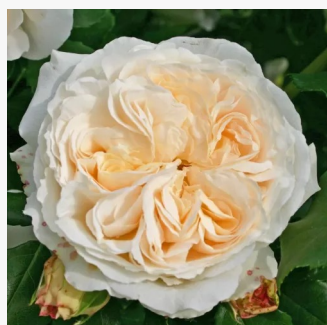

**Rosa Konstantina™**

bijela sa ljubičastim prugama - Floribunda ruže  
60-70 cm  
diskretni miris ruže - -  
PhenoGeno Roses

**Rosa Kosmos®**

bijela - Floribunda ruže  
80-100 cm  
diskretni miris ruže - -  
Tim Hermann Kordes