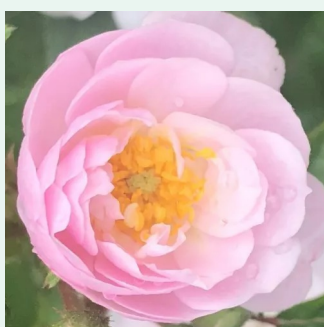

Rosa Little Rambler

ružičasta - Ruža puzavica
150-245 cm
intenzivan miris ruže - -
Christopher H. Warner