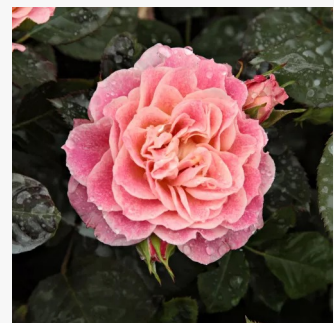

Rosa Michelle Bedrossian™

jarko crvena sa žutom mješana - Floribunda -
grandiflora ruža
90-120 cm
bez mirisna ruža - -
Dominique Massad