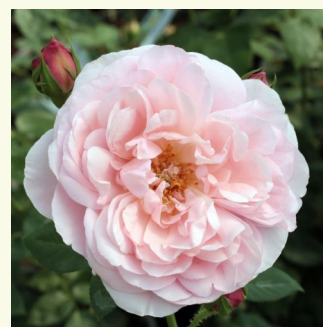

Rosa Sonia Rykiel™

ružičasta - Nostalglična ruža
120-150 cm
intenzivan miris ruže - -
Dominique Massad