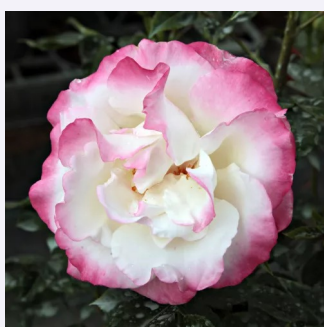

narandasta - Grmolike  
100-140 cm  
diskretni miris ruže - -  
Patrick Dickson

**Rosa Heavenly Pink®**

ružičasta - Grmolike  
60-90 cm  
diskretni miris ruže - -  
Louis Lens

**Rosa Lydia®**

crveno-narandasto - Grmolike  
180-220 cm  
intenzivan miris ruže - -  
Reimer Kordes