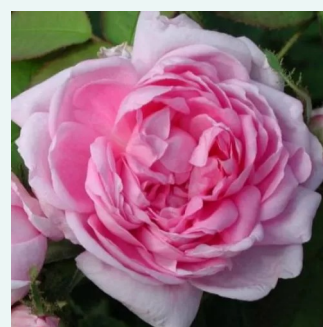

Rosa Marie de Blois

roza - Mahovina ruža
150-180 cm
intenzivan miris ruže - jaki slatki miris
M. Robert