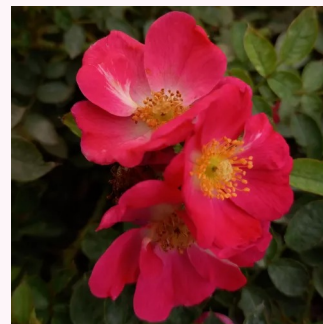

Rosa Bay™

ružičasta - Mini - patuljasta ruža
20-40 cm
bez mirisna ruža - -
Mogens Nyegaard Olesen