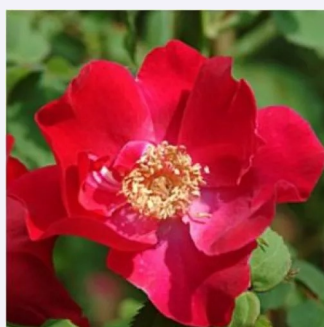

**Rosa Cornelia**

roza - Grmolike  
150-300 cm  
diskretni miris ruže - -  
Rev. Joseph Hardwick Pemberton

**Rosa Dinky®**

ružičasta - Grmolike  
90-120 cm  
diskretni miris ruže - -  
Ann Velle Boudolf

**Rosa Eddie's Jewel**