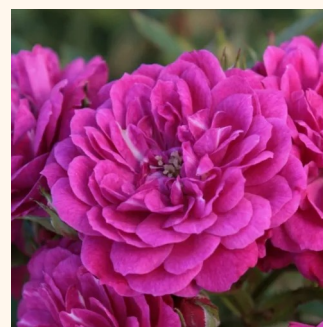

Rosa Purple Rain®

ljubičasta - Pokrivači tla ruža
60-90 cm
diskretni miris ruže - -
W. Kordes & Sons