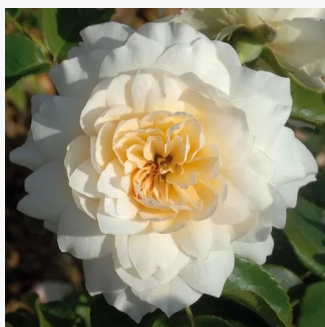

**Rosa Mount Shasta**

bijela - Floribunda - grandiflora ruža  
120-200 cm  
srednjeg intenziteta miris ruže - jaki slatki miris  
Herb Swim, O. L. Weeks

**Rosa Mystic Glow™**

ružičasta - Floribunda ruže  
70-90 cm  
intenzivan miris ruže - -  
Ronnie Rawlins