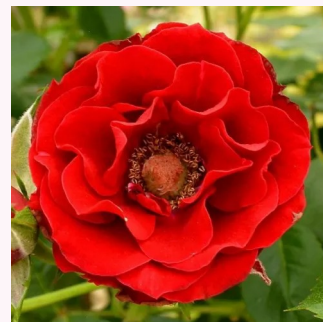

Rosa Roma™

tamno žuta - Mini - patuljasta ruža
30-60 cm
diskretni miris ruže - -
NIRP International