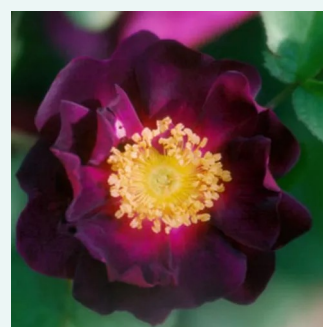

**Rosa Rose de Resht**

ljubičasto crvena - Portland ruža  
90-120 cm  
intenzivan miris ruže - -  
-

**Rosa Rose des Peintres**

roza - Centifolia ruža  
160-180 cm  
intenzivan miris ruže - -  
-

**Rosa Souvenir de la Malmaison**

bijela sa sjenama ružičaste a na rubovima lista  
tamnija boja - Burbon ruža  
60-120 cm  
intenzivan miris ruže - -  
Jean Beluze

**Rosa Souvenir du Docteur Jamain**

ljubičasta - Hibrid perpetual ruža  
150-300 cm  
diskretni miris ruže - -  
François Lacharme

**Rosa Stanwell Perpetual**

bijela blijedo roza sa sjenama - Hibrid perpetual  
ruža  
180-250 cm  
diskretni miris ruže - -  
C. Brown

**Rosa Trompeter von Säckingen**

crvena - Stara vrtna ruža  
200-300 cm  
diskretni miris ruže - -  
Rudolf Geschwind