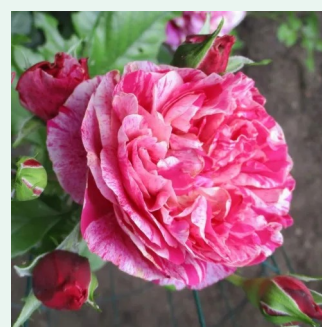

Rosa Ines Sastre®

ružičasto - bijelo - Ruža puzavica
200-300 cm
diskretni miris ruže - -
Alain Meilland