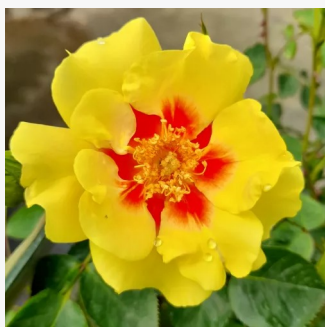

Rosa Eye of the Tiger

žuta boja - Floribunda ruže
70-90 cm
diskretni miris ruže - -
Christopher H. Warner