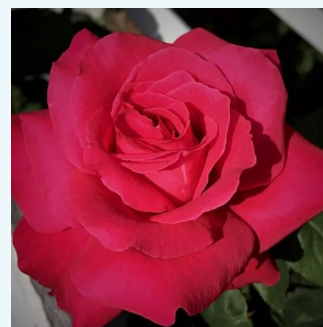

Rosa Alec's Red™

boja ciklame - Ruža čajevke
75-90 cm
intenzivan miris ruže - -
Alexander M. (Alec) Cocker