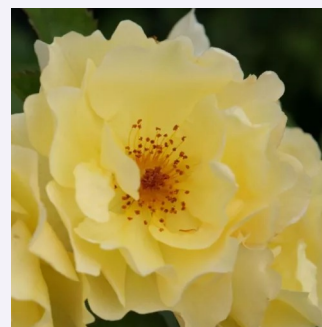

**Rosa Frühlingsgold®**

žuta - Divlja ruža  
200-400 cm  
intenzivan miris ruže - voćna  
Wilhelm J.H. Kordes II.

**Rosa Golden Wings**

blijedo žuta - Divlja ruža  
100-200 cm  
diskretni miris ruže - -  
Roy E. Shepherd