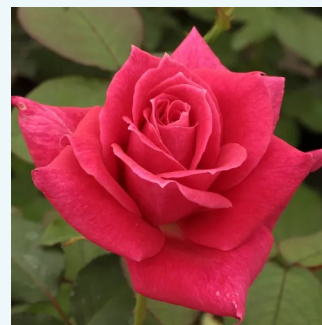

Rosa Sasad

krimizno crvena - Ruža čajevke
80-120 cm
srednjeg intenziteta miris ruže - -
Márk Gergely