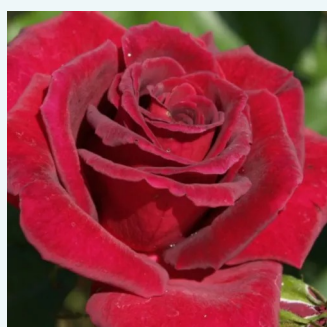

Rosa Black Velvet™

tamno crvena - Ruža čajevke
70-130 cm
bez mirisna ruža - jaki slatki miris
Dennison Harlow Morey