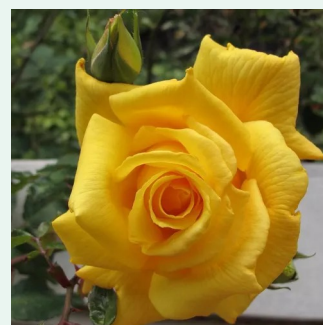

Rosa Royal Gold

živo žuta - Ruža puzavica
280-320 cm
srednjeg intenziteta miris ruže - voćna
Dennison Harlow Morey