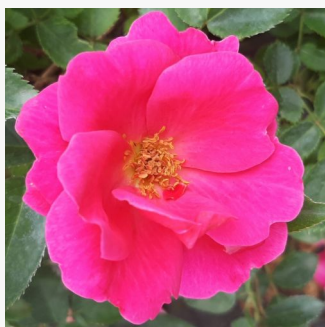

**Rosa Garden of Roses®**

ružičasta - Floribunda ruže  
50-60 cm  
diskretni miris ruže - -  
Tim Hermann Kordes

**Rosa Gartenfreund®**

ružičasta - Floribunda ruže  
40-80 cm  
diskretni miris ruže - -  
Tim Hermann Kordes