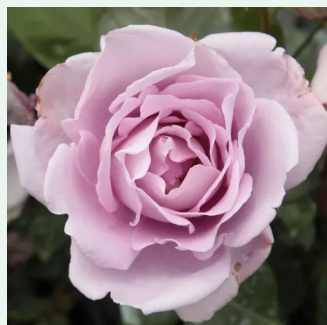

Rosa Blue Moon Cl.

ljubičasta - Ruža puzavica
245-305 cm
intenzivan miris ruže - -
Julie Jackson; Fred A. Mungia