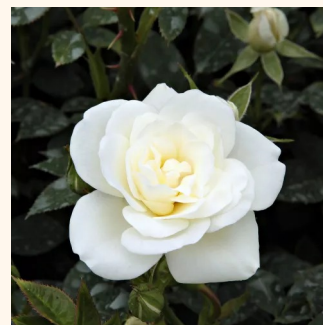

Rosa Kent Cover®

bijela - Pokrivači tla ruža
40-80 cm
srednjeg intenziteta miris ruže - -
L. Pernille Olesen, Mogens Nyegaard Olesen