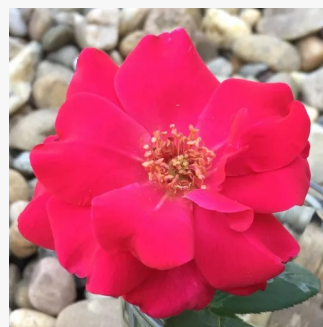

**Rosa Animo**

narandasto - Floribunda ruže  
100-160 cm  
intenzivan miris ruže - -  
De Ruiter Innovations BV.

**Rosa Anna Mège™**

crvena - Floribunda ruže  
50-100 cm  
diskretni miris ruže - -  
Dominique Massad