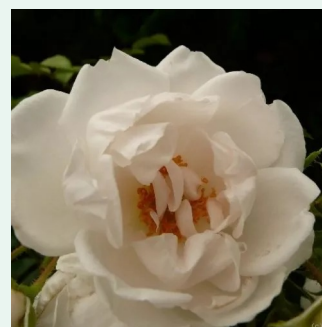

Rosa Hella®

bijela - Ruža puzavica
200-300 cm
diskretni miris ruže - -
Tim Hermann Kordes