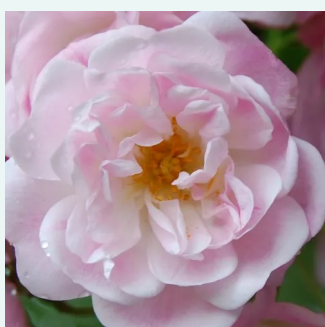

Rosa Belvedere

blijedo roza - Sempervirens ruža
300-400 cm
intenzivan miris ruže - okus mošusa
Antoine A. Jacques