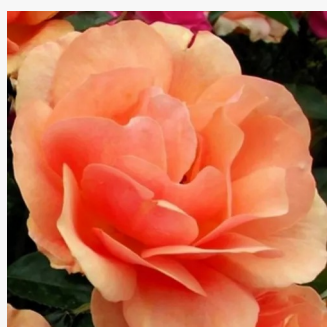

Rosa Alison™ 2000

narandasto - Floribunda ruže
40-60 cm
diskretni miris ruže - voćna
Pflanzen-Kontor