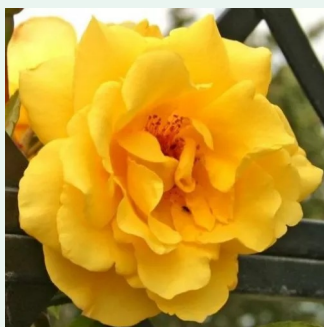

**Rosa Giardina®**

ružičasta - Ruža puzavica  
200-300 cm  
srednjeg intenziteta miris ruže - -  
Hans Jürgen Evers

**Rosa Gloriana**

ljubičasta - Ruža puzavica  
220-250 cm  
diskretni miris ruže - -  
Christopher H. Warner