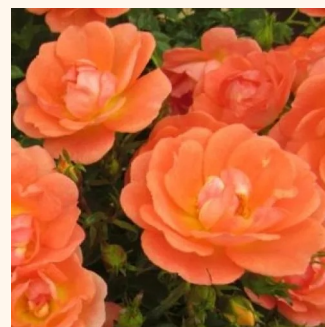

Rosa Tango Showground

naranča - Pokrivači tla ruža
60-70 cm
diskretni miris ruže - -
Christopher H. Warner