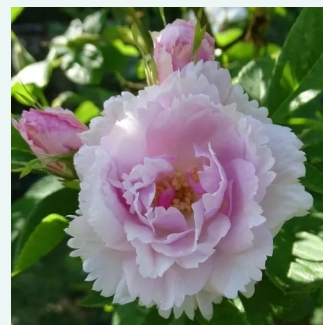

Rosa Fimbriata

bijela - Stara vrtna ruža
120-150 cm
srednjeg intenziteta miris ruže - -
Morlet