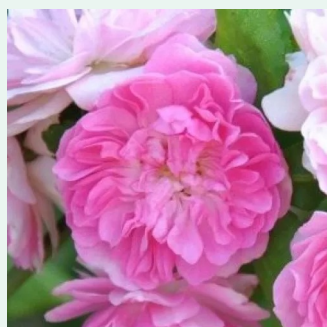

Rosa Belle de Sardaigne™

blijedo ružičasta - Ruža puzavica
200-400 cm
diskretni miris ruže - -
Dominique Massad