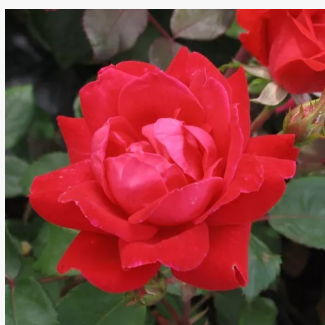

Rosa Double Knock Out®

crvena - Floribunda ruže
60-80 cm
bez mirisna ruža - -
William J. Radler