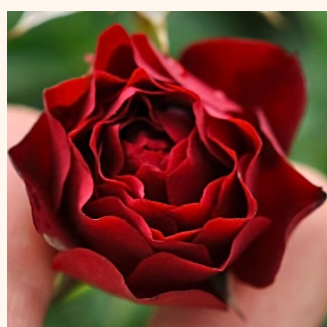

Rosa Coral™

crvena - Pokrivači tla ruža
30-40 cm
diskretni miris ruže - -
PhenoGeno Roses