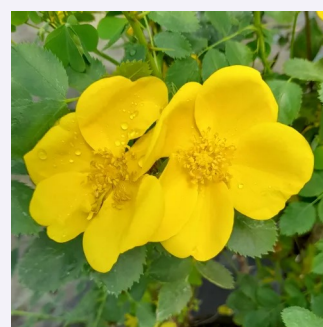

Rosa Foetida

žuta boja - Divlja ruža
150-300 cm
intenzivan miris ruže - -
Exotic Nursery