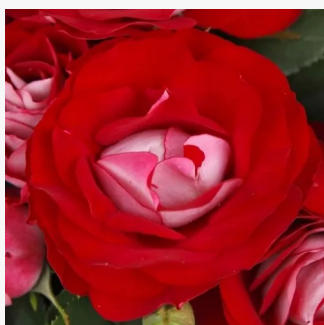

Rosa Rose Der Einheit®

crvena - Floribunda ruže
60-70 cm
diskretni miris ruže - -
W. Kordes & Sons