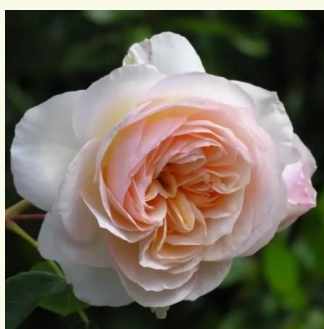

**Rosa Novalis®**

ljubičasta - Nostalglična ruža  
80-100 cm  
diskretni miris ruže - -  
W. Kordes' Söhne®

**Rosa Paul Bocuse™**

boja breskve sa roza - Nostalglična ruža  
120-150 cm  
diskretni miris ruže - voćna  
Dominique Massad