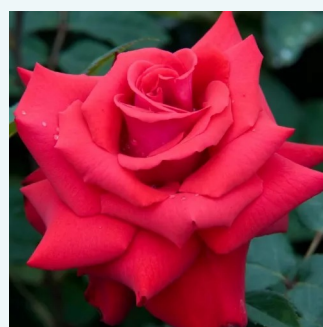

**Rosa Gorgeous Girl™**

boja breskve sa roza - Ruža čajevke  
80-110 cm  
srednjeg intenziteta miris ruže - -  
John Ford

**Rosa Gräfin Diana®**

ružičasta - Ruža čajevke  
80-100 cm  
intenzivan miris ruže - -  
W. Kordes & Sons

**Rosa Grand Mogul**

boja putra , listovi slabo roza - Ruža čajevke  
100-120 cm  
diskretni miris ruže - -  
Georges Delbard, Andre Chabert

**Rosa Grand Siècle™**

svijetlo roza - Ruža čajevke  
80-100 cm  
diskretni miris ruže - -  
Georges Delbard