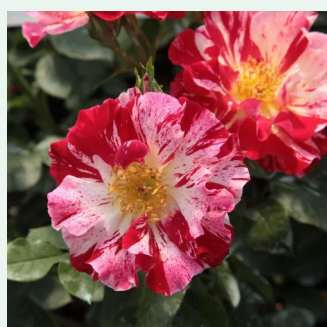

Rosa Fourth of July™

crvena - bijela - Ruža puzavica
100-400 cm
diskretni miris ruže - -
Tom Carruth