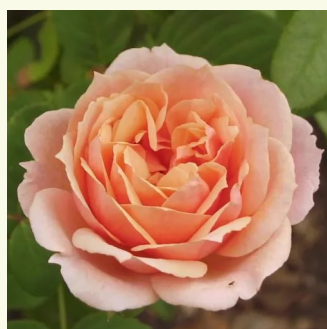

Rosa Paul Bocuse™

boja breskve sa roza - Nostalglična ruža
120-150 cm
diskretni miris ruže - voćna
Dominique Massad