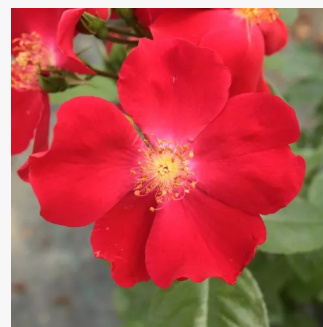

Rosa Heilige Bilhildis

tamno crvena - Floribunda ruže
40-60 cm
bez mirisna ruža - -
Märk Gergely