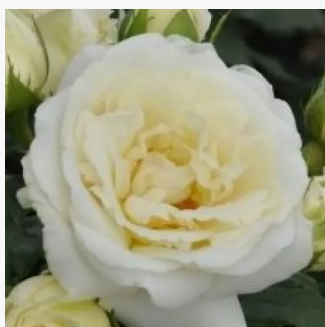

Rosa Lenka™

bijela - Floribunda ruže
60-70 cm
diskretni miris ruže - -
PhenoGeno Roses