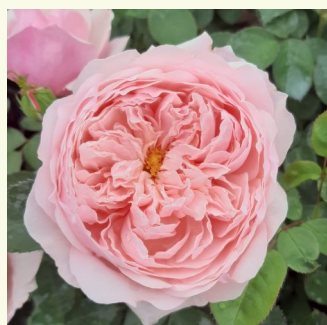

Rosa Auswonder

boja breskve sa roza , mješana - Engleska ruža
75-100 cm
intenzivan miris ruže - -
David Austin