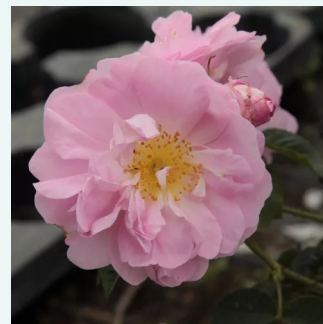

Rosa Celsiana

svijetlo roza, zlatno žuti prašnik , pobijeli -
Damascena ruža
90-185 cm
intenzivan miris ruže - damask
-