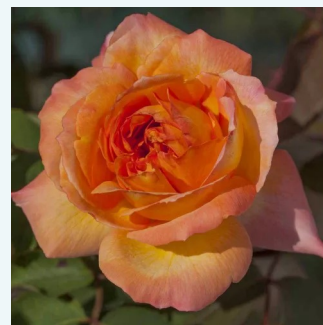

Rosa René Goscigny®

narančasto - ružičasta - Ruža čajevke
60-80 cm
intenzivan miris ruže - -
Alain Antoine Meilland