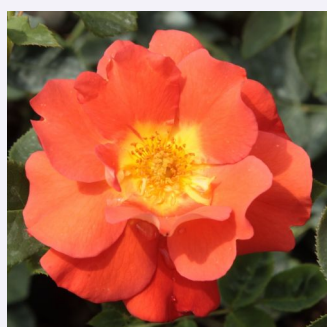

Rosa Lydia®

crveno-narandasto - Grmolike
180-220 cm
intenzivan miris ruže - -
Reimer Kordes