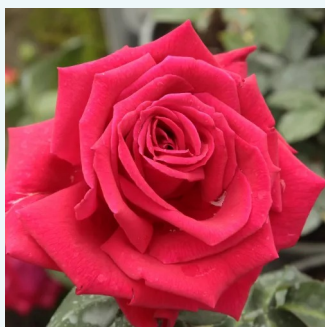

**Rosa Emeraude d'Or**

žuta, karmin -roza sjene - Ruža čajevke  
120-150 cm  
srednjeg intenziteta miris ruže - -  
Georges Delbard

**Rosa Eminence**

ljubičasta - Ruža čajevke  
70-100 cm  
intenzivan miris ruže - -  
Jean-Marie Gaujard