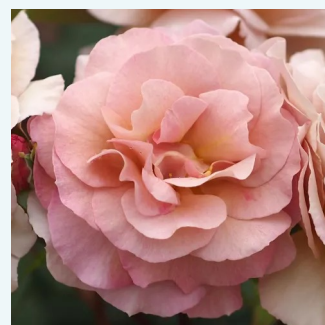

Rosa Spiced Coffee™

crvena - Ruža čajevke
75-120 cm
intenzivan miris ruže - -
Samuel Darragh McGredy IV.