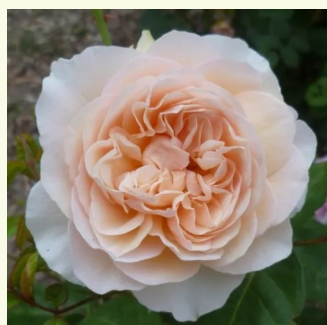

Rosa Ausleap

žuta - Engleska ruža
100-150 cm
intenzivan miris ruže - slatko, voćno
David Austin