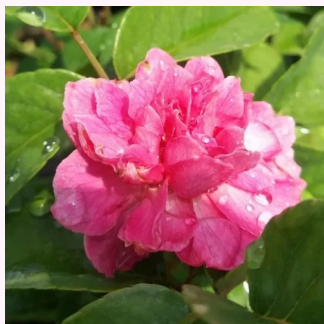

Rosa Bajor Gizi

karmin- ružičasta - Mini - patuljasta ruža
30-40 cm
srednjeg intenziteta miris ruže - -
Márk Gergely