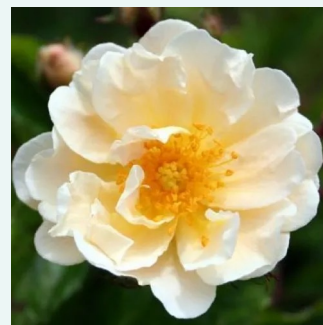

Rosa Goldfinch

krem bijela žuti prašnik - Stara vrtna ruža
50-100 cm
diskretni miris ruže - voćna
George Paul, Jr.