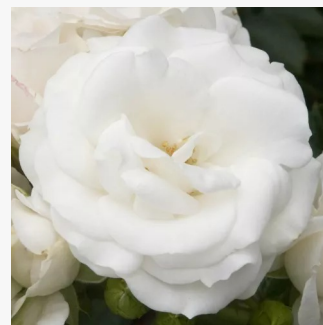

Rosa White Magic™

krem bijela sa tragovima bijele - Floribunda ruže
80-100 cm
diskretni miris ruže - slatko, voćno
William A. Warriner