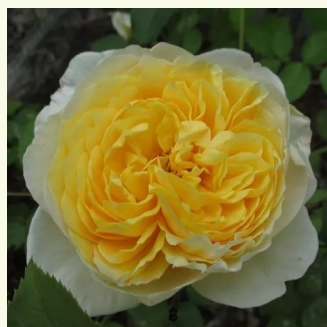

boja breskve sa roza , mješana - Engleska ruža  
75-100 cm  
intenzivan miris ruže - -  
David Austin

**Rosa Blush™ Winterjewel®**

svijetlo roza - Nostalgična ruža  
80-90 cm  
diskretni miris ruže - -  
PhenoGeno Roses

**Rosa Candy Rain™**

ružičasta marelica - Engleska ruža  
120-300 cm  
intenzivan miris ruže - voćna  
David Austin

**Rosa Chantal Mérieux™**

ružičasta - Nostalgična ruža  
80-100 cm  
intenzivan miris ruže - -  
Dominique Massad

**Rosa Chapeau de Mireille™**

blijedo žuta - Nostalgična ruža  
80-110 cm  
diskretni miris ruže - -  
Dominique Massad

**Rosa Charles Rennie Mackintosh**

ružičasta - Engleska ruža  
90-150 cm  
diskretni miris ruže - okus mošusa  
David Austin

**Rosa Charlotte**

žuta - Engleska ruža  
90-185 cm  
diskretni miris ruže - -  
David Austin

**Rosa Claudia Cardinale™**

žuta - Nostalgična ruža  
150-250 cm  
intenzivan miris ruže - -  
Dominique Massad