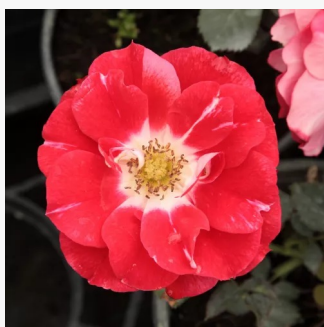

Rosa Picasso™

blijedo roza rubovi cvijeta crveni ili tamno roza
listovi u sredini ili bijeli - Floribunda ruže
60-75 cm
bez mirisna ruža - -
Samuel Darragh McGredy IV.