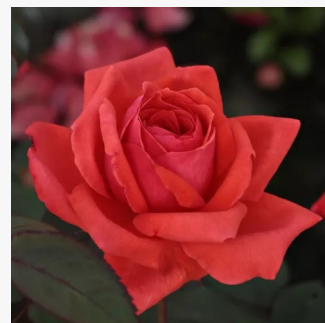

Rosa Resolut®

živo crvena - Floribunda ruže
70-100 cm
srednjeg intenziteta miris ruže - -
Mathias Tantau, Jr.