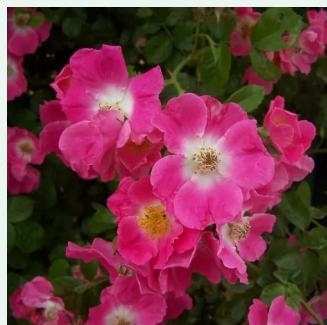

**Rosa Amadeus®**

crvena - Ruža puzavica  
200-250 cm  
diskretni miris ruže - -  
W. Kordes & Sons

**Rosa American Pillar**

bijela - Ruža penjačica  
350-700 cm  
bez mirisna ruža - -  
Dr. Walter Van Fleet