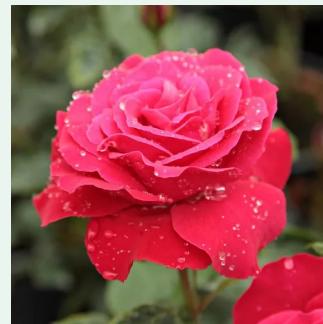

Rosa Zebrina™

crvena boja krvi - Ruža puzavica
280-320 cm
diskretni miris ruže - -
-