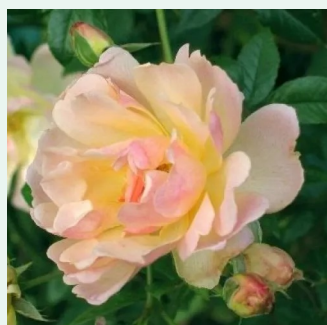

Rosa Phyllis Bide

boja breskve - Ruža puzavica
180-400 cm
diskretni miris ruže - jaki slatki miris
S. Bide & Sons, Ltd.