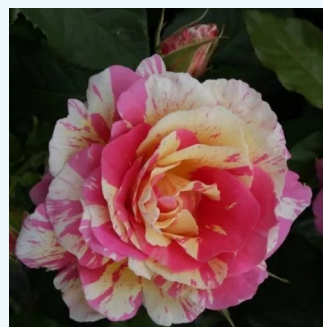

Rosa Claude Monet™

crvena boja višnje - Ruža čajevke
90-100 cm
diskretni miris ruže - -
Jack E. Christensen