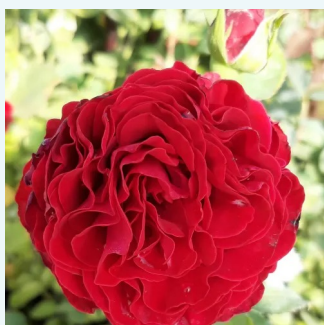

Rosa Cherry™

crvena - Ruža čajevke
50-70 cm
srednjeg intenziteta miris ruže - -
PhenoGeno Roses