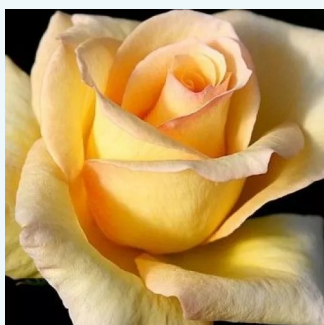

Rosa Elegant Beauty®

boja putra , listovi slabo roza - Ruža čajevke
80-150 cm
diskretni miris ruže - -
Reimer Kordes