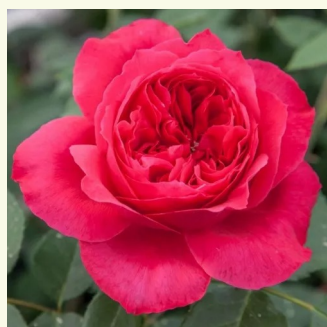

Rosa Ruban Rouge®

crvena - Nostalglična ruža
80-120 cm
intenzivan miris ruže - -
Alain Meilland