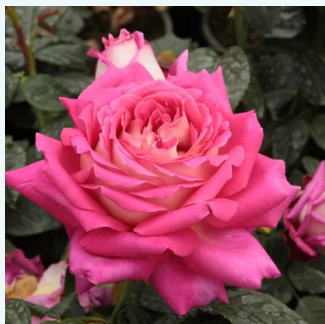

Rosa Tanger™

purpurna boja sa bijelim rubovima - Ruža
čajevke
50-150 cm
diskretni miris ruže - -
Pedro (Pere) Dot