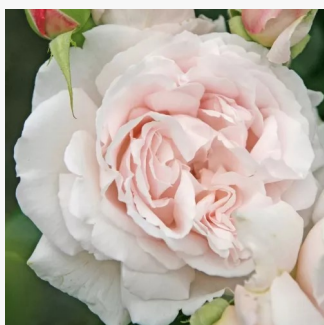

Rosa Constanze Mozart®

ružičasta - Floribunda ruže
80-100 cm
intenzivan miris ruže - -
W. Kordes & Sons