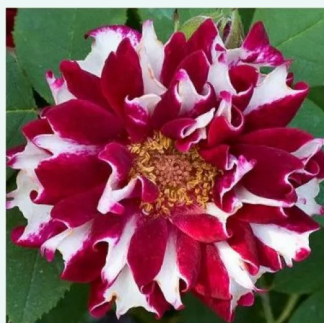

**Rosa Ombree Parfaite**

ljubičasta - Galska ruža  
70-90 cm  
diskretni miris ruže - -  
Jean-Pierre Vibert

**Rosa Président de Sèze**

roza na granici sa bijelom - Galska ruža  
120-150 cm  
diskretni miris ruže - -  
Mme. Hébert

**Rosa Queen of Bourbons**

mješavina roze - Burbon ruža  
180-400 cm  
intenzivan miris ruže - jaki slatki miris  
Mauget

**Rosa Reine des Violettes**

baršunasta tamno ljubičasta - Hibrid perpetual  
ruža  
120-240 cm  
intenzivan miris ruže - -  
Mille-Mallet