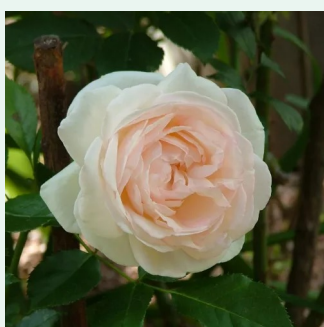

Rosa Palais Royal®

bijela - Ruža puzavica
200-250 cm
diskretni miris ruže - -
Alain Meiland