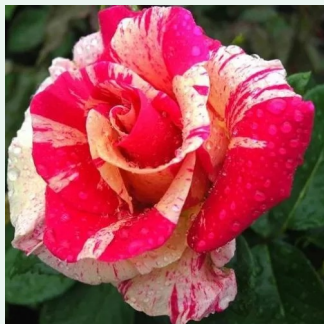

**Rosa Tradescant**

tamno žuta - Ruža puzavica  
75-250 cm  
intenzivan miris ruže - jaki slatki miris  
David Austin

**Rosa Tradition 95 ®**

crvena - Ruža puzavica  
300-400 cm  
diskretni miris ruže - -  
W. Kordes' Söhne®