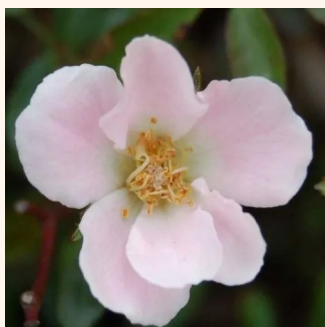

Rosa Nozomi™

blijedo roza - Pokrivači tla ruža
30-150 cm
diskretni miris ruže - okus mošusa
Dr. Tôru Onodera