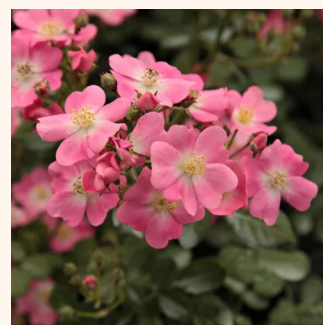

Rosa Budai Lina emléke

ružičasta - Pokrivači tla ruža
10-50 cm
bez mirisna ruža - -
Győry Szilveszter