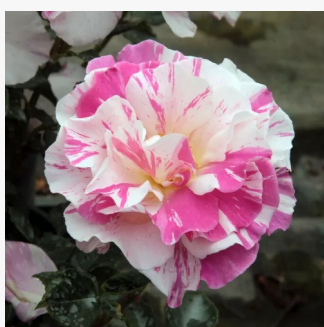

Rosa Berlingot™

bijela sa roza prugama - Floribunda ruže
90-100 cm
intenzivan miris ruže - -
Francois Dorieux II.