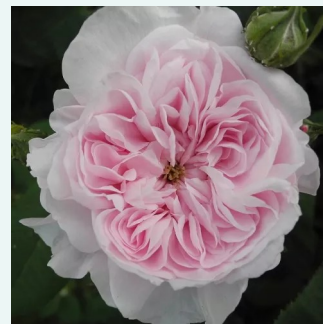

**Rosa Duchesse de Rohan**

ljubičasto-roza - Portland ruža  
150-180 cm  
diskretni miris ruže - -  
Louis Lévêque & Fils

**Rosa Empereur du Maroc**

ljubičasto crvena - Hibrid perpetual ruža  
90-215 cm  
intenzivan miris ruže - -  
Bertrand Guinoisseau-Flon

**Rosa Erinnerung an Brod**

boja sljezi sa ljubičastim - Stara vrtna ruža  
150-250 cm  
diskretni miris ruže - -  
Rudolf Geschwind

**Rosa Fantin-Latour**

svijetlo roza sa tamnom sredinom - Centifolia ruža  
90-185 cm  
intenzivan miris ruže - jaki slatki miris  
Edward A. Bunyard