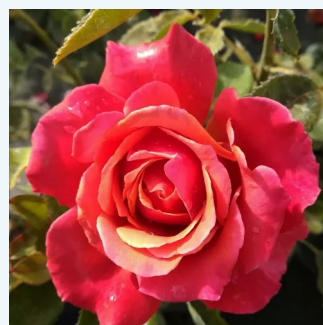

Rosa Copper Lights™

mješavina roze - Ruža čajevke
100-120 cm
diskretni miris ruže - -
Nola M. Simpson