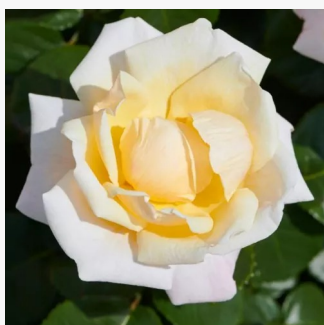

Rosa Baroniet Rosendal™

bijela - Floribunda ruže
80-120 cm
srednjeg intenziteta miris ruže - -
Mogens Nyegaard Olesen