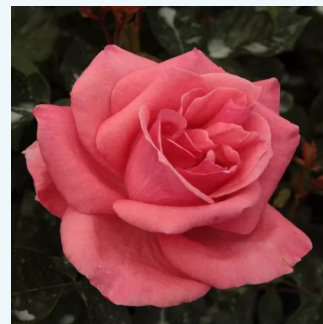

Rosa Sebastian Schultheis

karmin -roza - Ruža čajevke
100-150 cm
diskretni miris ruže - -
Heinrich Schultheis