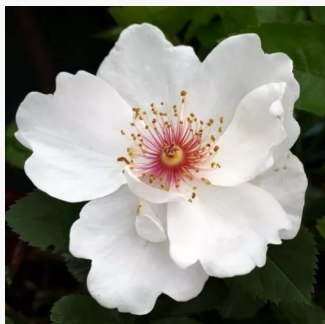

Rosa Jacqueline du Pré™

bijela - Floribunda ruže
150-180 cm
intenzivan miris ruže - -
Harkness & Co. Ltd