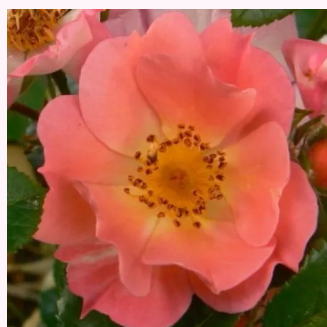

Rosa Coco®

ružičasta - Mini - patuljasta ruža
30-60 cm
diskretni miris ruže - -
W. Kordes & Sons