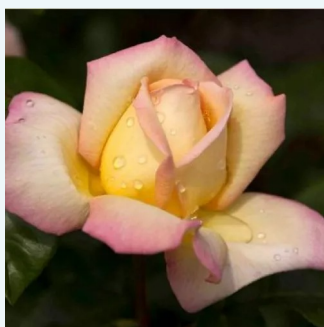

**Rosa Renica**

žuto crvena na granici - Ruža čajevke  
80-100 cm  
diskretni miris ruže - -  
Mathias Tantau, Jr.

**Rosa Rose Aimée™**

zlatno žuta a rubovi lista ružičasti - Ruža čajevke  
50-150 cm  
intenzivan miris ruže - -  
Jean-Marie Gaujard