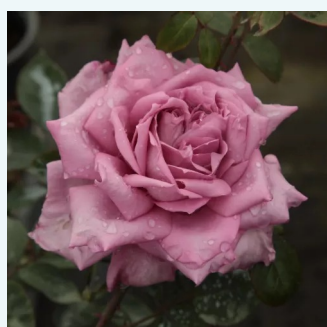

Rosa Orchid Masterpiece™

srednja boja sljezi sa ljubičastim rubom - Ruža
čajevke
50-150 cm
diskretni miris ruže - voćna
Eugene S. Boerner