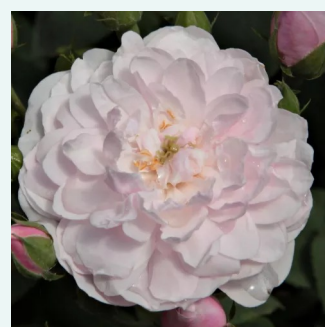

**Rosa Aurelia Liffa**

šarlah tamno crvena - Stara vrtna ruža  
300-400 cm  
diskretni miris ruže - -  
Rudolf Geschwind

**Rosa Baron Girod de l'Ain**

fina velika purpurna crvena , rubovi listova bijeli -  
Hibrid perpetual ruža  
100-150 cm  
intenzivan miris ruže - damask  
Reverchon

**Rosa Belle de Crécy**

ljubičasta - Galska ruža  
90-215 cm  
intenzivan miris ruže - -  
Roeser

**Rosa Belvedere**

blijedo roza - Sempervirens ruža  
300-400 cm  
intenzivan miris ruže - okus mošusa  
Antoine A. Jacques