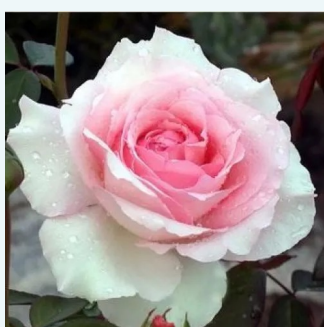

**Rosa Gorgeous Girl™**

boja breskve sa roza - Ruža čajevke  
80-110 cm  
srednjeg intenziteta miris ruže - -  
John Ford

**Rosa Gräfin Diana®**

ružičasta - Ruža čajevke  
80-100 cm  
intenzivan miris ruže - -  
W. Kordes & Sons

**Rosa Grand Mogul**

boja putra , listovi slabo roza - Ruža čajevke  
100-120 cm  
diskretni miris ruže - -  
Georges Delbard, Andre Chabert

**Rosa Grand Siècle™**

svijetlo roza - Ruža čajevke  
80-100 cm  
diskretni miris ruže - -  
Georges Delbard