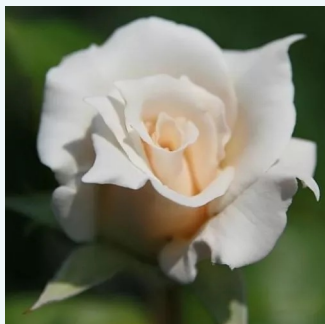

Rosa Fehér

bijela - Ruža čajevke
80-100 cm
srednjeg intenziteta miris ruže - -
-