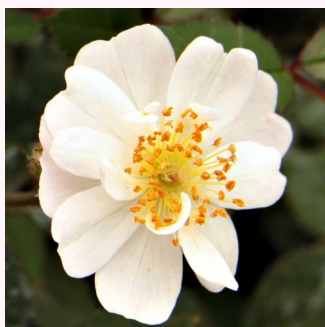

**Rosa Special Friend**

ružičasta - Mini - patuljasta ruža  
40-80 cm  
bez mirisna ruža - -  
Gordon Kirkham

**Rosa Talas**

blijedo roza - Mini - patuljasta ruža  
20-30 cm  
bez mirisna ruža - -  
Győry Szilveszter