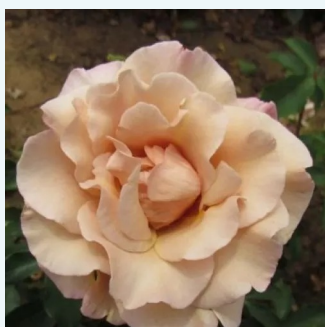

Rosa Cafe au Lait™

boja putra sa žučkastom sredinom - Ruža
čajevke
90-100 cm
diskretni miris ruže - -
Nola M. Simpson