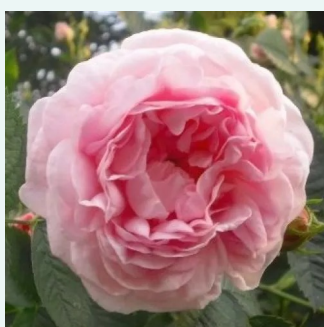

Rosa Maiden's Blush

bijelo sa roza sjenama - Alba ruža
150-250 cm
intenzivan miris ruže - -
-