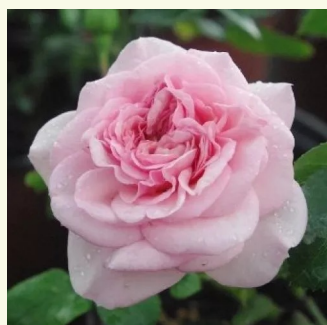

**Rosa Chapeau de Mireille™**

blijedo žuta - Nostalgična ruža  
80-110 cm  
diskretni miris ruže - -  
Dominique Massad

**Rosa Charles Rennie Mackintosh**

ružičasta - Engleska ruža  
90-150 cm  
diskretni miris ruže - okus mošusa  
David Austin

**Rosa Charlotte**

žuta - Engleska ruža  
90-185 cm  
diskretni miris ruže - -  
David Austin

**Rosa Claudia Cardinale™**

žuta - Nostalgična ruža  
150-250 cm  
intenzivan miris ruže - -  
Dominique Massad

**Rosa Crocus Rose**

bijela - Engleska ruža  
90-120 cm  
diskretni miris ruže - -  
David Austin

**Rosa Diadal™**

blijedo ružičasta - Nostalgična ruža  
100-150 cm  
diskretni miris ruže - -  
-

**Rosa Eglantyne**