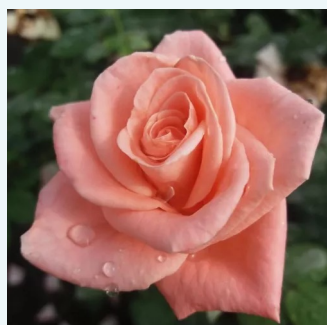

Rosa Bettina™ 78

roza-ružičasta - Ruža čajevke
60-80 cm
diskretni miris ruže - -
Alain Meilland