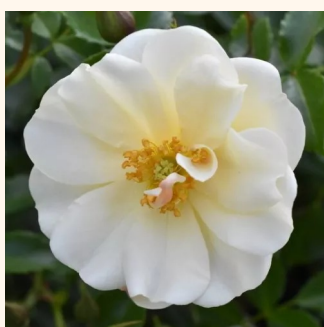

Rosa Diamant®

bijela - Pokrivači tla ruža
60-90 cm
bez mirisna ruža - -
Wilhelm Kordes III.