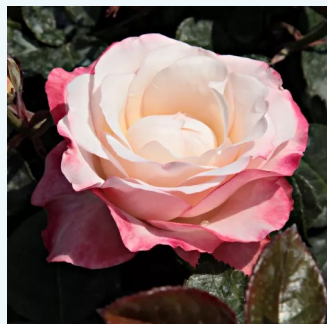

Rosa La Garçonne

krem bijela listovi crvenkasti - Ruža čajevke
80-120 cm
intenzivan miris ruže - jaki slatki miris
Hans Jürgen Evers