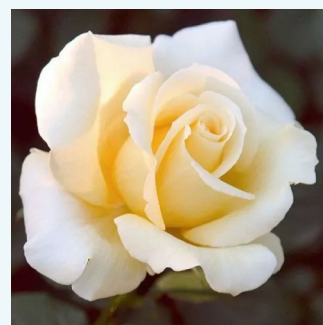

Rosa Elina ®

žuta boja - Ruža čajevke
100-120 cm
diskretni miris ruže - -
Patrick Dickson, Colin Dickson