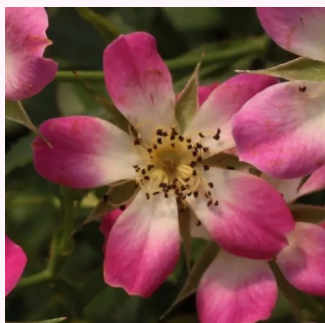

Rosa Sára

ružičasta - Mini - patuljasta ruža
30-40 cm
bez mirisna ruža - -
Győry Szilveszter