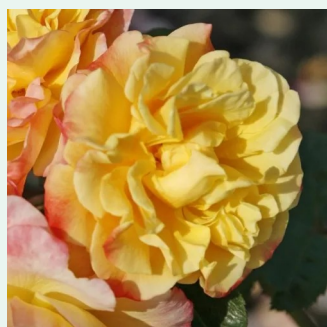

Rosa Moonlight®

žuta boja - Ruža puzavica
200-300 cm
intenzivan miris ruže - -
W. Kordes' Söhne®