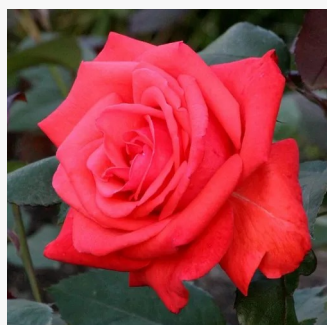

Rosa Rosalynn Carter™

korlajno crvena sa sjenama narandaste -
Floribunda - grandiflora ruža
90-100 cm
intenzivan miris ruže - -
De Ruiter Innovations BV.