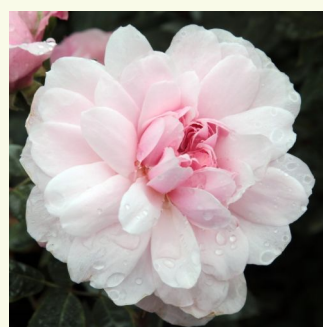

**Rosa Ausmary**

ružičasta - Engleska ruža  
120-150 cm  
intenzivan miris ruže - -  
David Austin

**Rosa Ausmas**

zlatno žuta - Engleska ruža  
150-300 cm  
intenzivan miris ruže - damask miris ruža  
David Austin