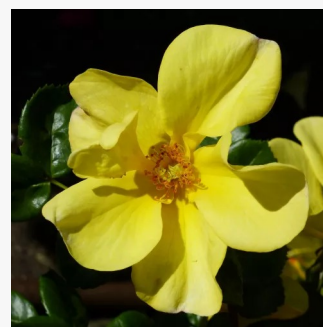

Rosa Liane Foly®

žuta boja - Floribunda ruže
40-80 cm
intenzivan miris ruže - -
Meiland International