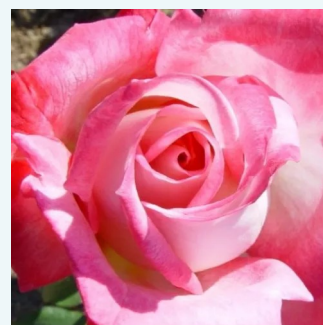

**Rosa Alexander™**

narandasto ili narandasto crvena - Ruža čajevke  
100-180 cm  
diskretni miris ruže - -  
Harkness & Co. Ltd

**Rosa Allégresse™**

crvena, nakon otvaranja blijedi boja - Ruža  
čajevke  
50-150 cm  
bez mirisna ruža - -  
Marcel Robichon