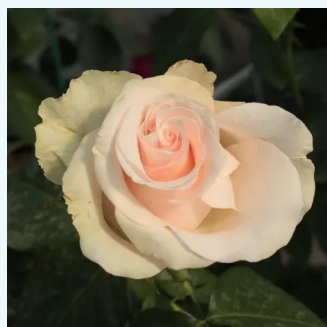

**Rosa Cosmopolitan™**

crvena - Ruža čajevke  
80-110 cm  
diskretni miris ruže - -  
Nola M. Simpson

**Rosa Crème brûlée**

krem žuta - Ruža čajevke  
50-70 cm  
diskretni miris ruže - -  
Hans Jürgen Evers