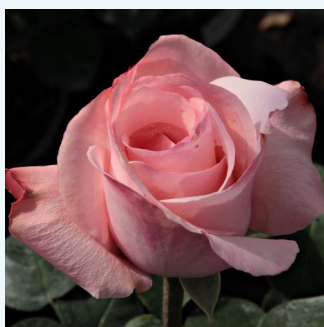

Rosa Delset

blijedo roza - Ruža čajevke
50-150 cm
diskretni miris ruže - -
Georges Delbard, Andre Chabert