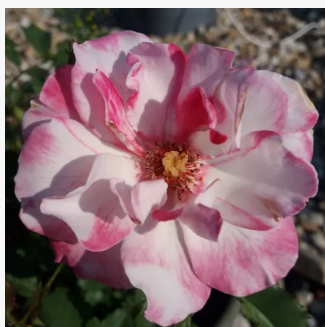

**Rosa Szent Margit**

bijela ili blijedo roza - Floribunda ruže  
30-50 cm  
diskretni miris ruže - -  
Márk Gergely

**Rosa Tandinadi**

žuta - Floribunda ruže  
50-90 cm  
srednjeg intenziteta miris ruže - -  
Mathias Tantau, Jr.