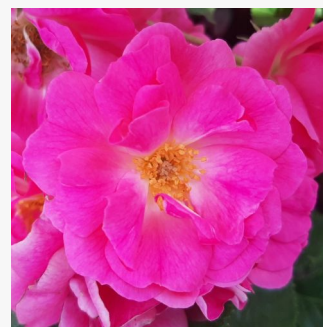

Rosa Bad Wörishofen®

ružičasta - Floribunda ruže
60-70 cm
bez mirisna ruža - -
W. Kordes' Söhne®