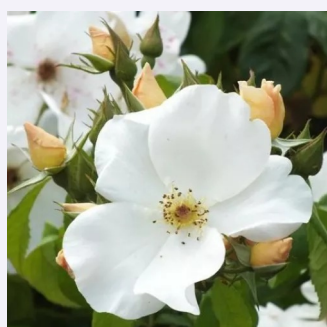

**Rosa Roter Korsar®**

crvena - Grmolike  
120-150 cm  
diskretni miris ruže - -  
W. Kordes & Sons

**Rosa Rugelda®**

žuta boja - Grmolike  
150-250 cm  
diskretni miris ruže - -  
W. Kordes & Sons

**Rosa Sally Holmes™**