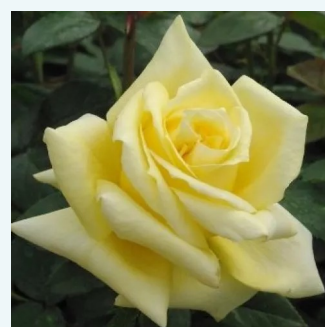

Rosa Sunblest

tamno žuta - Ruža čajevke
90-130 cm
diskretni miris ruže - voćna
Mathias Tantau, Jr.