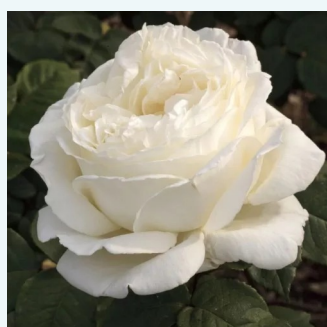

**Rosa Ingrid Bergman™**

živa čisto tamno crvena - Ruža čajevke  
80-120 cm  
srednjeg intenziteta miris ruže - jaki slatki miris  
L. Pernille Olesen, Mogens Nyegaard Olesen

**Rosa Iris Honey**

boja putra - Ruža čajevke  
100-120 cm  
diskretni miris ruže - -  
-

**Rosa Isabel de Ortiz®**

roza a listovi vuku na srebrno bijelu - Ruža  
čajevke  
80-120 cm  
diskretni miris ruže - -  
Reimer Kordes

**Rosa Jeanne Moreau®**

bijela - Ruža čajevke  
80-90 cm  
intenzivan miris ruže - -  
Meilland International