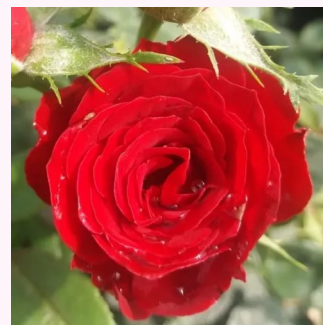

**Rosa Fekete István**

bordo - Mini - patuljasta ruža  
20-50 cm  
diskretni miris ruže - -  
Márk Gergely

**Rosa Festival®**

tamno crvena - Mini - patuljasta ruža  
40-60 cm  
diskretni miris ruže - -  
W. Kordes & Sons