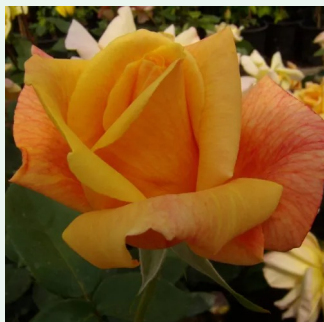

Rosa Sutter's Gold

nanrandasta - Ruža puzavica
380-420 cm
intenzivan miris ruže - slatko, voćno
O.L. "Ollie" Weeks