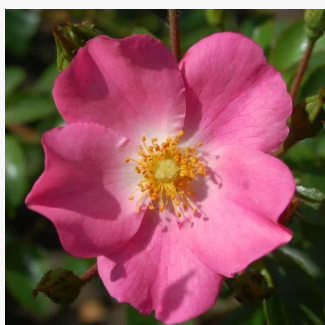

Rosa Fortuna®

ružičasta - Floribunda ruže
50-70 cm
bez mirisna ruža - -
W. Kordes & Sons