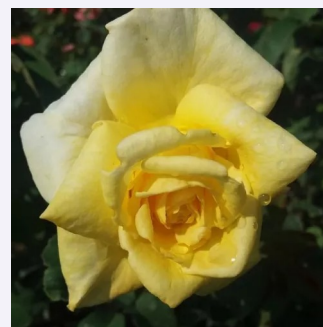

Rosa Apache

mješana žuta - Grmolike
150-200 cm
intenzivan miris ruže - -
Gordon J. Von Abrams