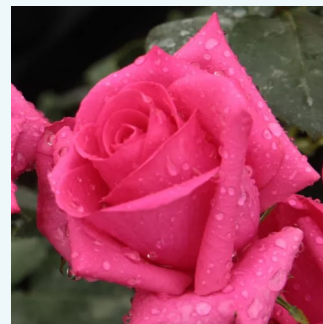

Rosa Lancôme

jarko jako roza - Ruža čajevke
70-110 cm
bez mirisna ruža - -
Georges Delbard