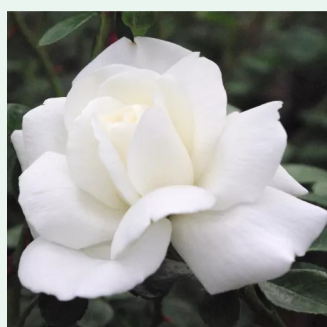

Rosa Ida Klemm

snježno bijela - Ruža penjačica
200-300 cm
diskretni miris ruže - -
Louis (Ludwig) Walter