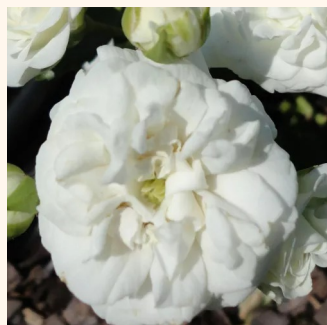

crvena - Pokrivači tla ruža  
50-60 cm  
bez mirisna ruža - -  
Alain Antoine Meilland

**Rosa Icy Drift®**

bijela - Pokrivači tla ruža  
30-40 cm  
bez mirisna ruža - -  
Alain Meilland

**Rosa Innocencia®**