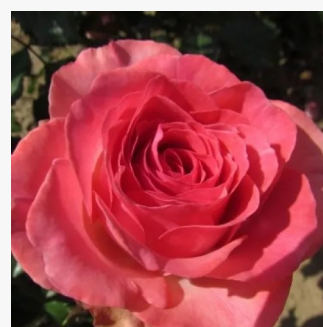

Rosa Mystic Glow™

ružičasta - Floribunda ruže
70-90 cm
intenzivan miris ruže - -
Ronnie Rawlins