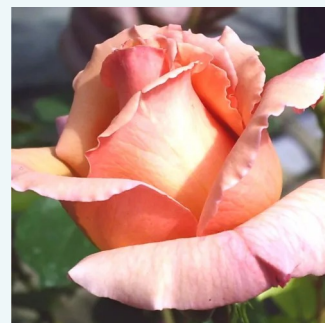

Rosa Tiffany

žuto-roza šarena - Ruža čajevke
90-150 cm
intenzivan miris ruže - -
Robert V. Lindquist