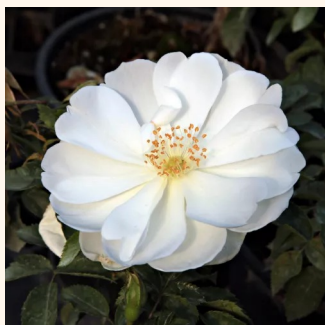

Rosa White Flower Carpet

bijela - Pokrivači tla ruža
30-70 cm
intenzivan miris ruže - -
Werner Noack