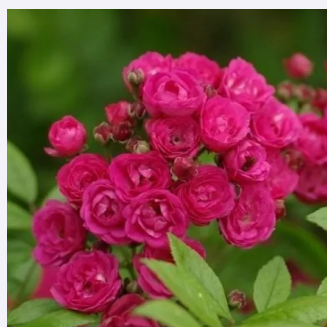

**Rosa Cornelia**

roza - Grmolike  
150-300 cm  
diskretni miris ruže - -  
Rev. Joseph Hardwick Pemberton

**Rosa Dinky®**

ružičasta - Grmolike  
90-120 cm  
diskretni miris ruže - -  
Ann Velle Boudolf

**Rosa Eddie's Jewel**