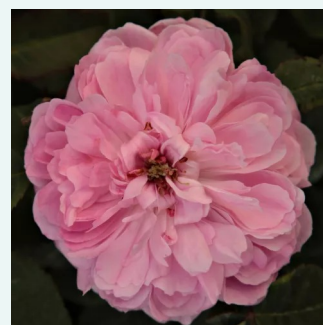

**Rosa Himmelsauge**

ljubičasta - Stara vrtna ruža  
280-320 cm  
intenzivan miris ruže - -  
Rudolf Geschwind

**Rosa Honorine de Brabant**

svijetlo roza, ljubičaste pruge - Burbon ruža  
160-180 cm  
intenzivan miris ruže - jaki slatki miris  
Rémi Tanne

**Rosa Indigo**

ljubičasta - ružičasta - Portland ruža  
90-120 cm  
intenzivan miris ruže - -  
Jean Laffay

**Rosa Ispahan**

roza - Damascena ruža  
120-180 cm  
intenzivan miris ruže - -  
-

**Rosa Jacques Cartier**