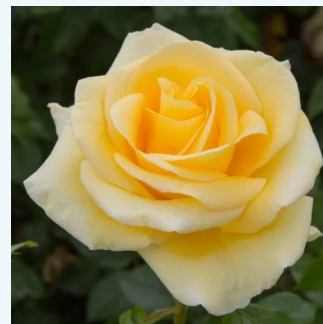

Rosa Raffaello®

žuta boja - Ruža čajevke
80-110 cm
diskretni miris ruže - -
Michèle Meilland Richardier