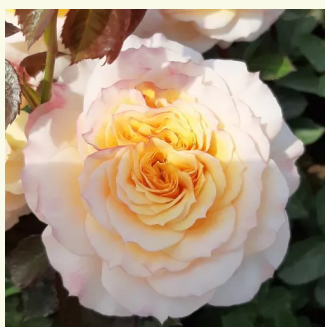

**Rosa Emilien Guillot™**

narandasta - Nostalgična ruža  
80-100 cm  
diskretni miris ruže - voćna  
Dominique Massad

**Rosa Eveline Wild™**

žuta boja - Nostalglična ruža  
60-80 cm  
intenzivan miris ruže - -  
PhenoGeno Roses

**Rosa Evelyn**

boja breskve mješano - Engleska ruža  
100-150 cm  
intenzivan miris ruže - jaki slatki miris  
David Austin

**Rosa Felidá™**

marelica - Nostalglična ruža  
100-120 cm  
intenzivan miris ruže - -  
Heinrich Schultheis