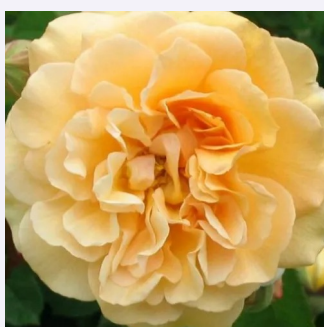

**Rosa Bouquet Parfait®**

bijela - ružičasta - Grmolike  
120-150 cm  
diskretni miris ruže - -  
Louis Lens

**Rosa Brillant Korsar®**

crvena - Grmolike  
120-200 cm  
bez mirisna ruža - -  
W. Kordes & Sons