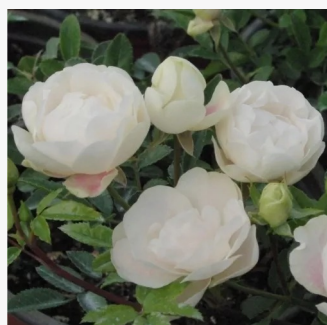

Rosa Snövit™

bijela - Polianta ruže
50-70 cm
bez mirisna ruža - -
D.A. Koster, F.J. Grootendorst