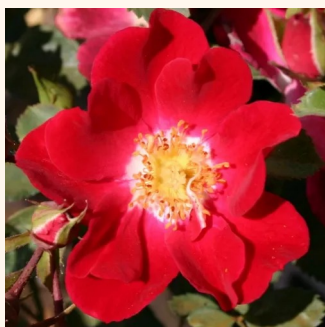

Rosa Sommerabend®

crvena - Pokrivači tla ruža
30-50 cm
bez mirisna ruža - -
W. Kordes & Sons