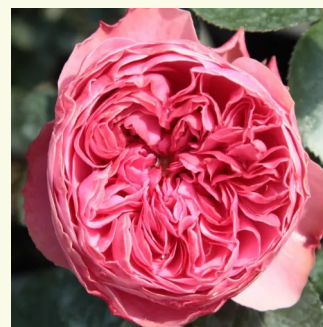

**Rosa Leah Tutu™**

žuta boja - Nostalglična ruža  
75-90 cm  
diskretni miris ruže - -  
Heather M. Horner

**Rosa Leonard Dudley Braithwaite**

tamno crvena - Engleska ruža  
100-120 cm  
intenzivan miris ruže - -  
David Austin