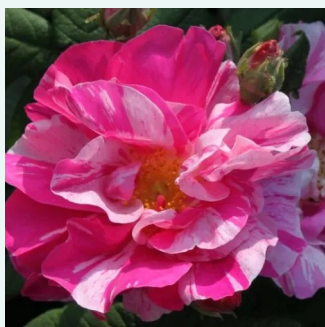

**Rosa Queen of Bourbons**

mješavina roze - Burbon ruža  
180-400 cm  
intenzivan miris ruže - jaki slatki miris  
Mauget

**Rosa Reine des Violettes**

baršunasta tamno ljubičasta - Hibrid perpetual  
ruža  
120-240 cm  
intenzivan miris ruže - -  
Mille-Mallet

**Rosa Roger Lambelin**

crvena sa bijelim rubom - Hibrid perpetual ruža  
90-150 cm  
intenzivan miris ruže - -  
Marie-Louise (aka Widow, Vve) Schwartz

**Rosa Rosa Harisonii**

blijedo žuta - Stara vrtna ruža  
90-300 cm  
diskretni miris ruže - voćna  
George Folliott Harison