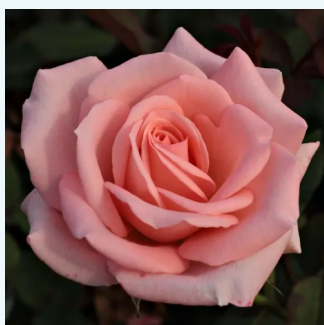

Rosa Katrin

boja lososa sa ružičastom - Ruža čajevke
50-90 cm
bez mirisna ruža - -
GPG Roter Oktober, Bad Langensalza