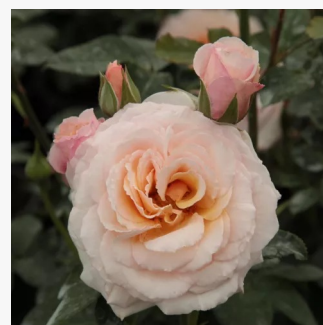

**Rosa Origami®**

bijelo - crveno - Floribunda ruže  
80-90 cm  
diskretni miris ruže - -  
Michèle Meilland Richardier

**Rosa Orléans Rose**

boja zdravca - crvena - Polianta ruže  
75-100 cm  
diskretni miris ruže - -  
Levasseur