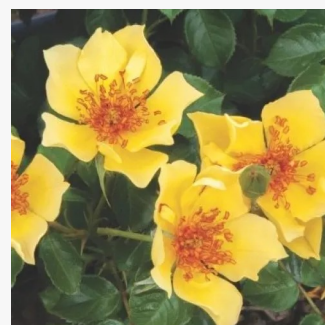

Rosa Ducat™

žuta boja - Floribunda ruže
40-60 cm
diskretni miris ruže - -
PhenoGeno Roses