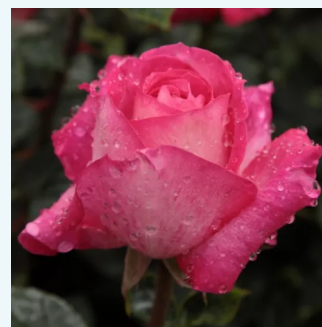

**Rosa Renica**

žuto crvena na granici - Ruža čajevke  
80-100 cm  
diskretni miris ruže - -  
Mathias Tantau, Jr.

**Rosa Rose Aimée™**

zlatno žuta a rubovi lista ružičasti - Ruža čajevke  
50-150 cm  
intenzivan miris ruže - -  
Jean-Marie Gaujard