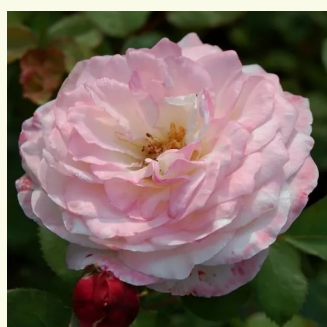

**Rosa Charlotte**

žuta - Engleska ruža  
90-185 cm  
diskretni miris ruže - -  
David Austin

**Rosa Claudia Cardinale™**

žuta - Nostalgična ruža  
150-250 cm  
intenzivan miris ruže - -  
Dominique Massad

**Rosa Crocus Rose**

bijela - Engleska ruža  
90-120 cm  
diskretni miris ruže - -  
David Austin

**Rosa Diadal™**

blijedo ružičasta - Nostalgična ruža  
100-150 cm  
diskretni miris ruže - -  
-

**Rosa Eglantyne**

svjetla ružičasta - Engleska ruža  
80-120 cm  
intenzivan miris ruže - miris ruže mjesečarke  
David Austin

**Rosa Eifelzauber®**

ružičasta - Nostalgična ruža  
90-150 cm  
diskretni miris ruže - -  
W. Kordes & Sons