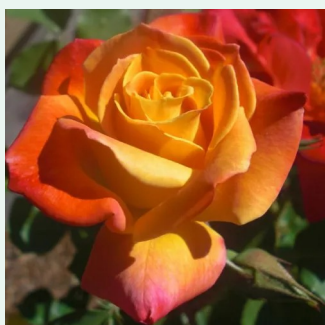

Rosa Joseph's Coat

naranča - Ruža puzavica
245-365 cm
srednjeg intenziteta miris ruže - -
David L. Armstrong