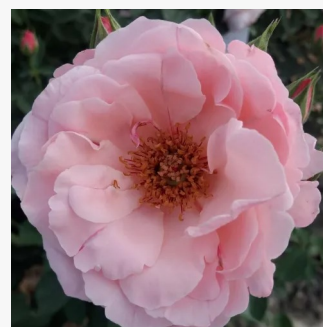

Rosa Pink Elizabeth Arden

blijedo roza - Floribunda ruže
60-120 cm
diskretni miris ruže - -
Mathias Tantau, Jr.