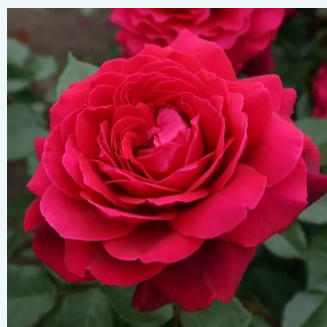

Rosa Bellevue®

crvena - Ruža čajevke
75-90 cm
diskretni miris ruže - -
W. Kordes & Sons