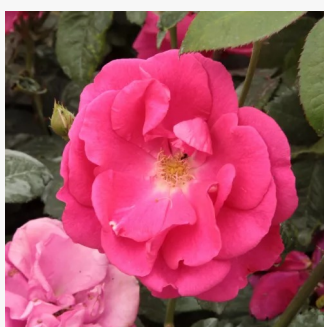

Rosa Lafayette

tamno roza - Polianta ruže
20-50 cm
bez mirisna ruža - -
Brent C. Dickerson