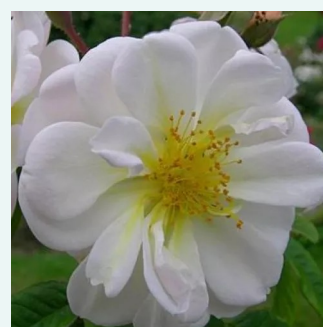

Rosa Lykkefund

bijela ili mješano bijela - Starinske ruže - Climber
550-610 cm
intenzivan miris ruže - -
Aksel Olsen