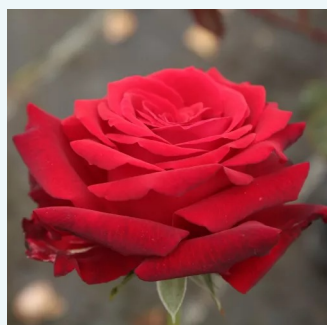

Rosa Ingrid Bergman™

živa čisto tamno crvena - Ruža čajevke
80-120 cm
srednjeg intenziteta miris ruže - jaki slatki miris
L. Pernille Olesen, Mogens Nyegaard Olesen