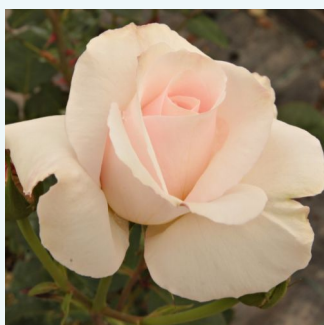

Rosa Ophelia™

blijedo roza - Ruža čajevke
60-130 cm
intenzivan miris ruže - -
William Paul & Son