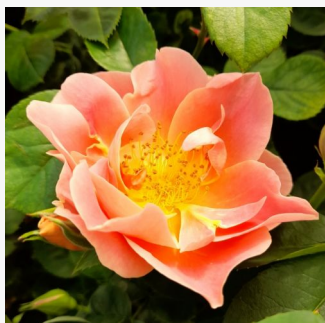

Rosa Edouard Guillot™

losos roza - Floribunda ruže
75-90 cm
bez mirisna ruža - -
Dominique Massad